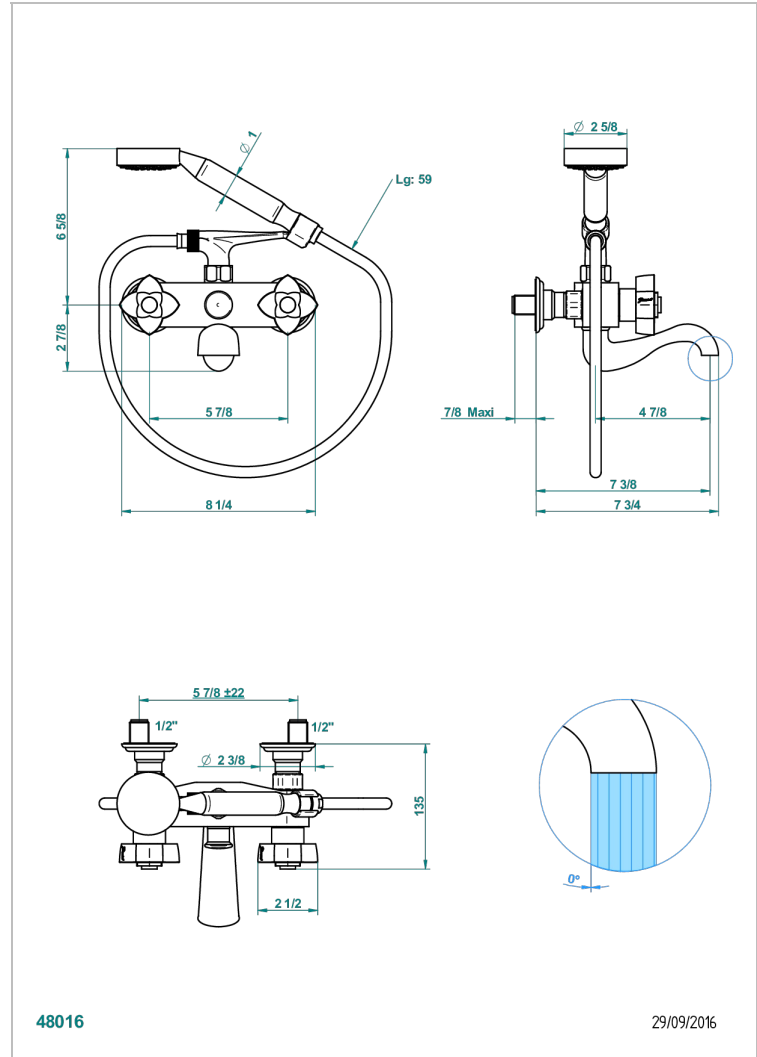

PETALE DE CRISTAL NOIR

U6D-13B

Mélangeur bain douche mural 1/2", avec flexible et douchette

THG[®]
PARIS

CARACTÉRISTIQUES

- Têtes à disques céramique 1/2" 1/4 tour
- Bec à écoulement libre
- Entraxe 150 mm
- Livré avec raccords excentrés en laiton
- Inverseur automatique
- Flexible métallique 1,5 m double agrafage
- Douchette en laiton avec tapis Easyclean, réducteur de débit et clapet anti-retour
- ACS : 21ACCLY033

SPÉCIFICATIONS TECHNIQUES

- Recommandé : 3 bars (max. 5 bars) - Advised : 43,5 psi (max. 72 psi)
- Bec : 75 l/min à 3 bars - Douchette : 9,5 l/min à 3 bars
- Spout : 19,8 gpm at 43.5 psi - Handshower : 2.5 gpm at 43.5 psi