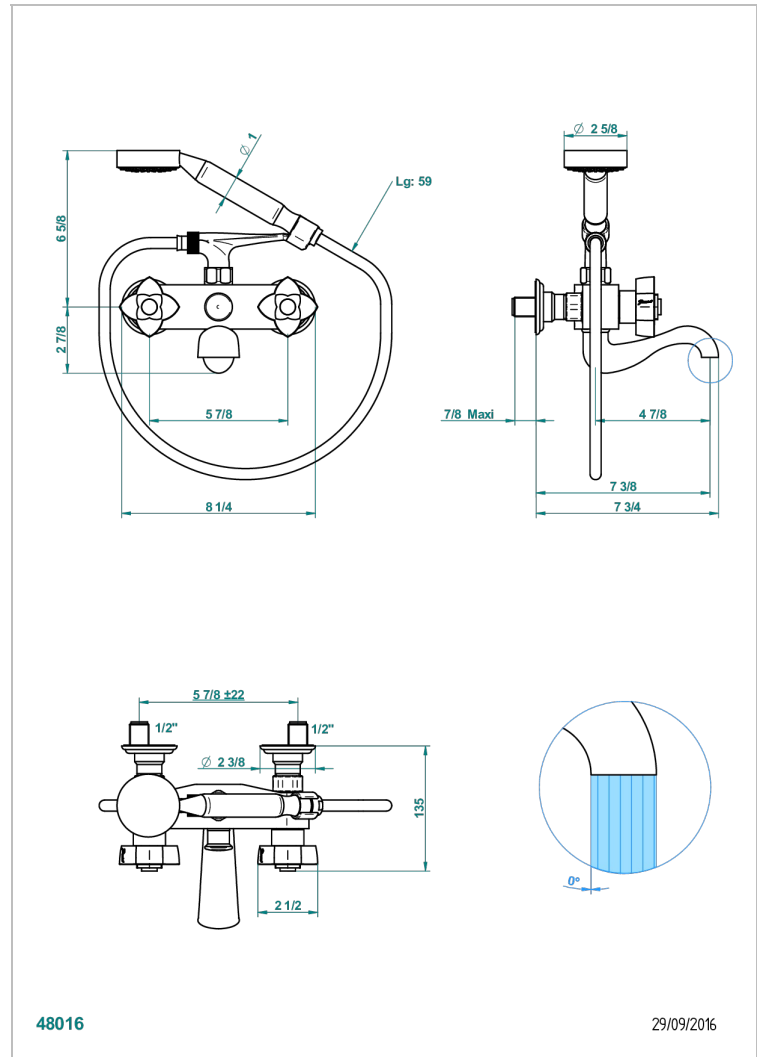

PETALE DE CRISTAL - CRISTAL NEGRO

U6D-13B

Monobloc baño/ducha visto 1/2" con flexo y teleducha

THG[®]
PARIS

48016

29/09/2016

CARACTERÍSTICAS

- ACS : 21ACCLY033

ESPECIFICACIONES TÉCNICAS

- Recommandé : 3 bars (max. 5 bars) - Advised : 43,5 psi (max. 72 psi)
- Bec : 75 l/min à 3 bars - Douchette : 9,5 l/min à 3 bars
- Spout : 19,8 gpm at 43.5 psi - Handshower : 2.5 gpm at 43.5 psi