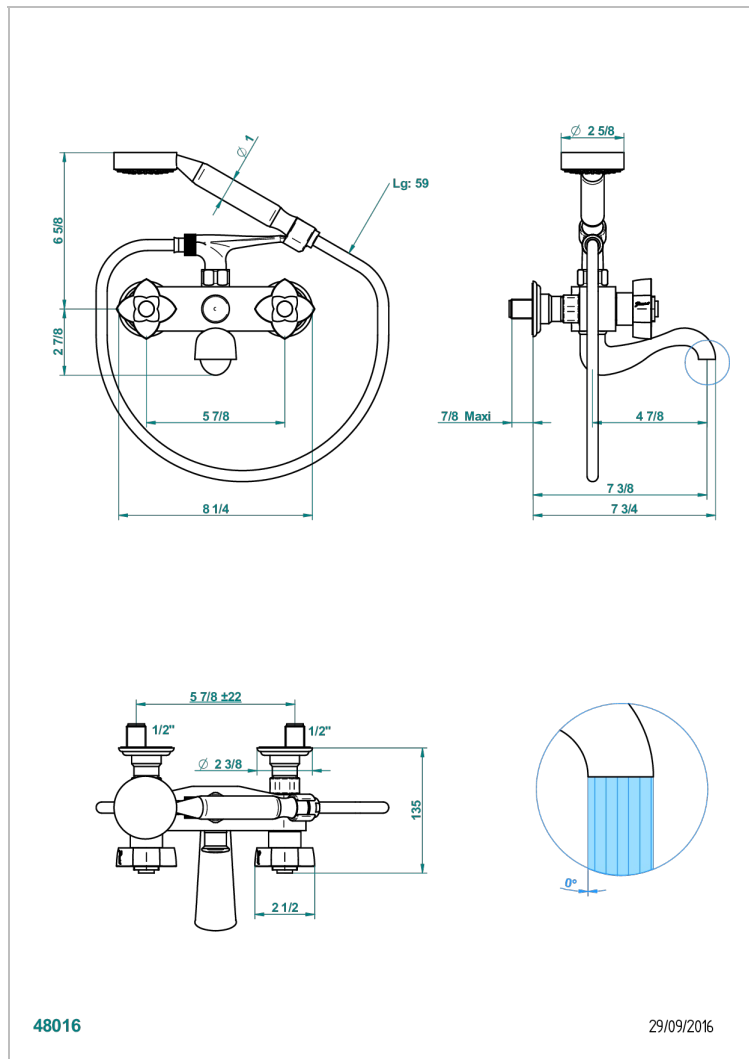

PETALE DE CRISTAL - BLACK CRYSTAL

U6D-13B

壁式1/2"浴缸淋浴龙头，带软管和花洒

特色

- ACS : 21ACCLY033

标准

技术特征

- Recommandé : 3 bars (max. 5 bars) - Advised : 43,5 psi (max. 72 psi)
- Bec : 75 l/min à 3 bars - Douchette : 9,5 l/min à 3 bars
- Spout : 19,8 gpm at 43.5 psi - Handshower : 2.5 gpm at 43.5 psi