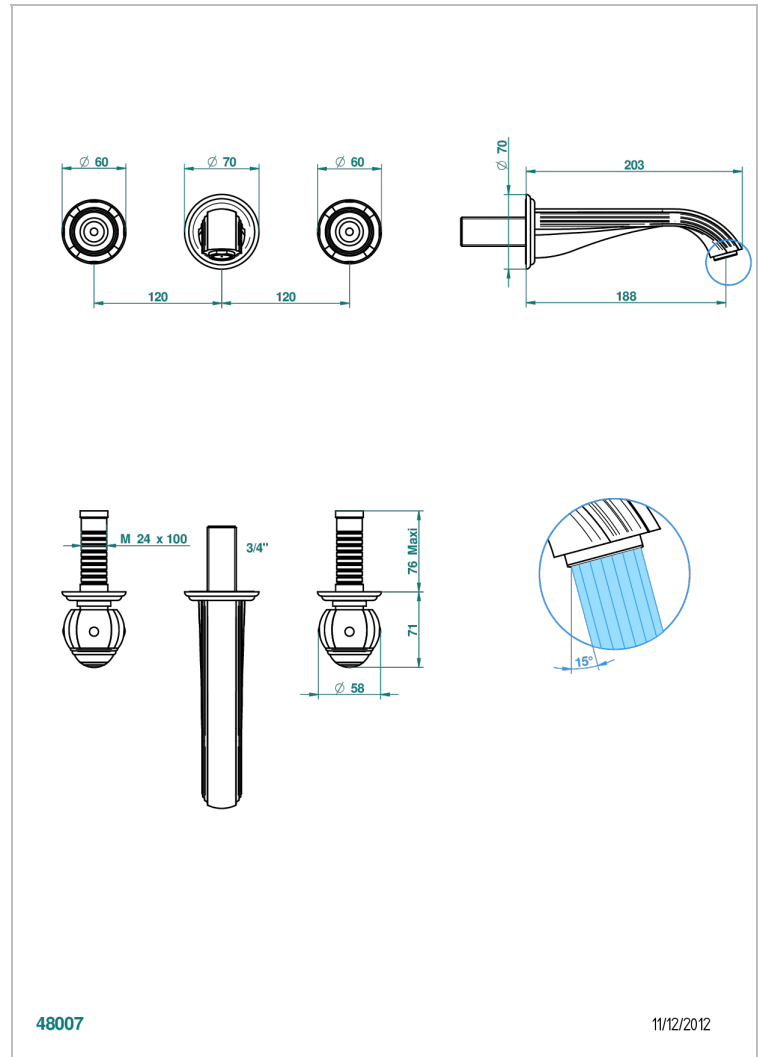

ITHAQUE DECOR PLATINE

A7B-41GB

Garniture pour mélangeur de bain mural, bec goliath

THG[®]
PARIS

48007

11/12/2012

CARACTÉRISTIQUES

- Ensemble composé d'un bec mural de bain et des 2 garnitures de robinets
- Nécessite partie encastrée Réf. 40AC
- Laiton sans plomb
- Aérateur-mousseur

SPÉCIFICATIONS TECHNIQUES

- Recommandé : 3 bars (max. 5 bars) - Advised : 43,5 psi (max. 72 psi)
- Bec : 35 l/min à 3 bars
- Spout : 9.26 gpm at 43.5 psi

PRODUITS ASSOCIÉS

- Ref. G00-40AM/US Partie à encastrer pour mélangeur mural - version manettes- standard américain