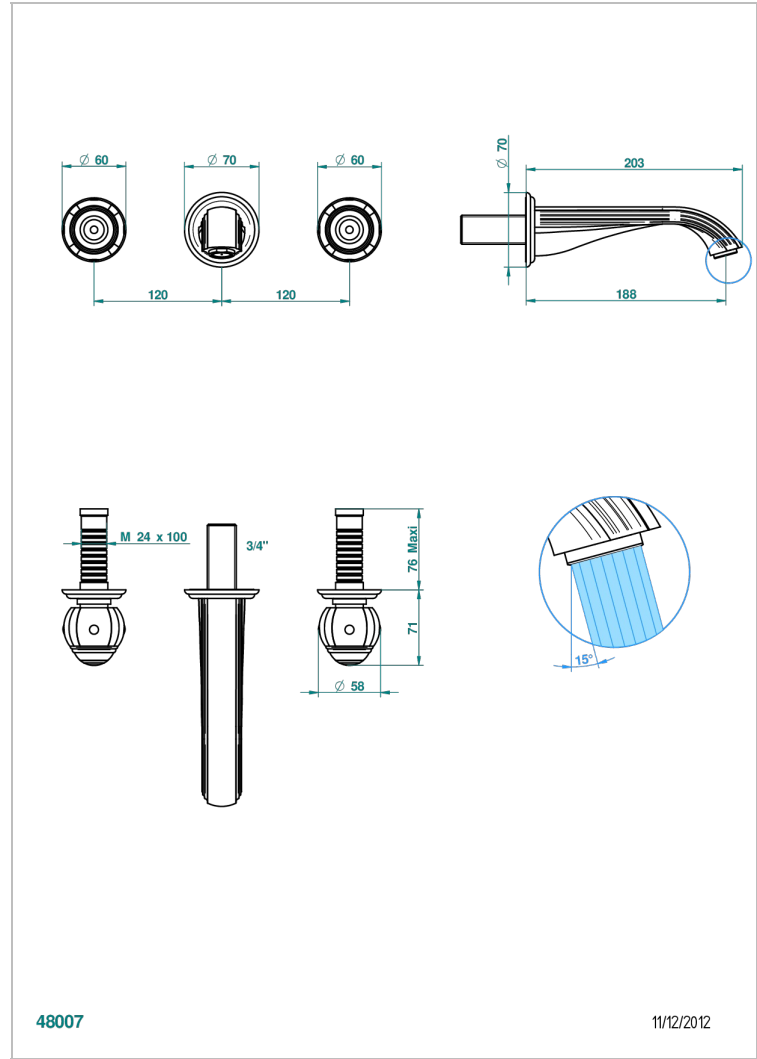

ITHAQUE DECORACION EN PLATINO

A7B-41GB

Trim only for wall mounted 3-hole bath mixer

THG[®]
PARIS

CARACTERÍSTICAS

- Ithaque decoración en platino
- Trim only for wall mounted 3-hole bath mixer

ESPECIFICACIONES TÉCNICAS

- Recommandé : 3 bars (max. 5 bars) - Advised : 43,5 psi (max. 72 psi)
- Bec : 35 l/min à 3 bars
- Spout : 9.26 gpm at 43.5 psi

PRODUCTOS RELACIONADOS

- Ref. G00-40AM/US Partie à encastrer pour mélangeur mural - version manettes- standard américain