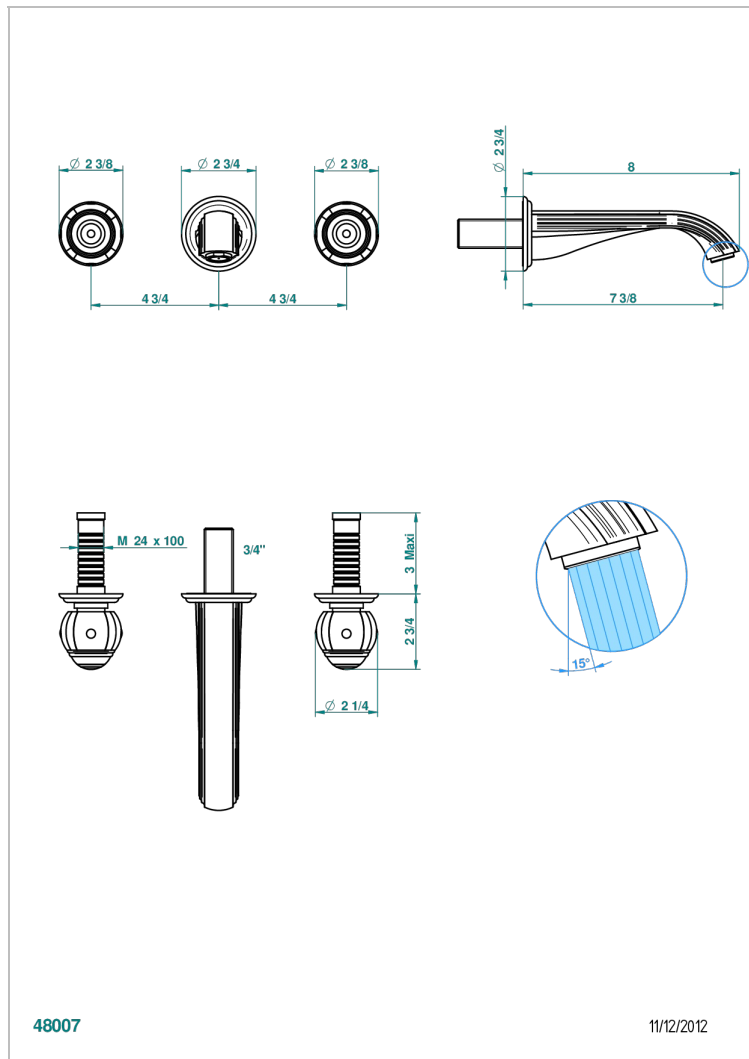

ITHAQUE DECOR PLATINE

A7B-41GB

Garniture pour mélangeur de bain mural, bec goliath

THG[®]
PARIS

CARACTÉRISTIQUES

- Ensemble composé d'un bec mural de bain et des 2 garnitures de robinets
- Nécessite partie encastrée Réf. 40AC
- Laiton sans plomb
- Aérateur-mousseur

SPÉCIFICATIONS TECHNIQUES

- Recommandé : 3 bars (max. 5 bars) - Advised : 43,5 psi (max. 72 psi)
- Bec : 35 l/min à 3 bars
- Spout : 9.26 gpm at 43.5 psi

PRODUITS ASSOCIÉS

- Ref. G00-40AM/US Partie à encastrer pour mélangeur mural - version manettes- standard américain