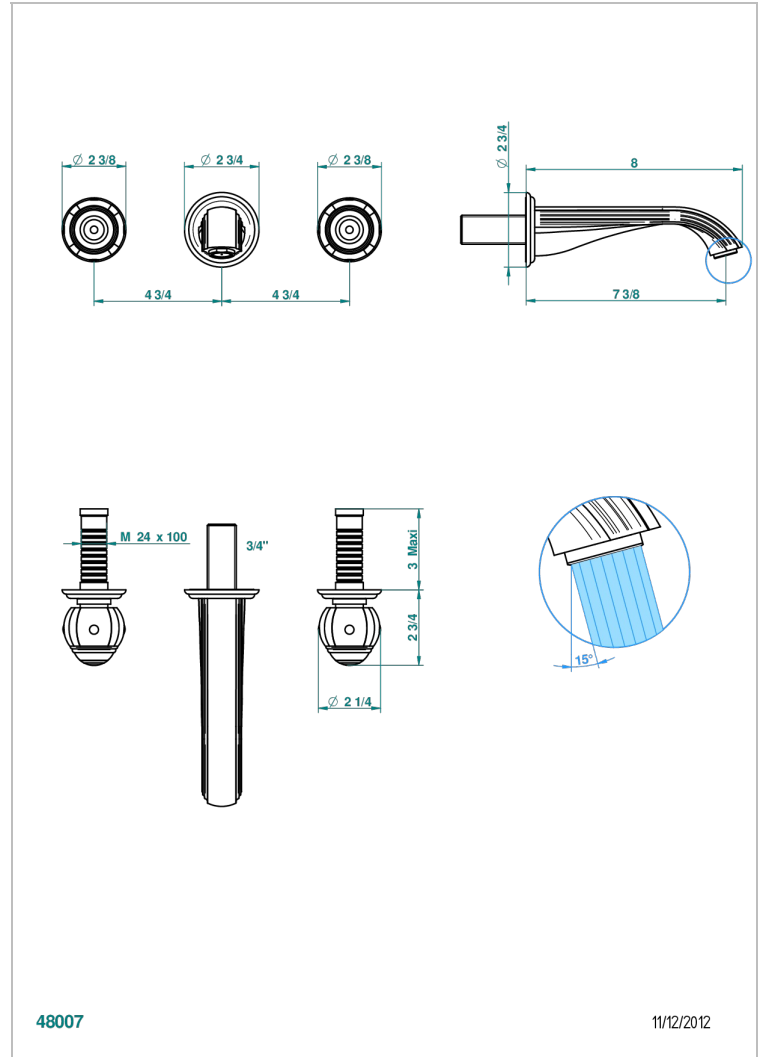

# ITHAQUE DECORACION EN PLATINO

A7B-41GB

Trim only for wall mounted 3-hole bath mixer

THG<sup>®</sup>  
PARIS

## CARACTERÍSTICAS

- Ithaque decoración en platino
- Trim only for wall mounted 3-hole bath mixer

## ESPECIFICACIONES TÉCNICAS

- Recommandé : 3 bars (max. 5 bars) - Advised : 43,5 psi (max. 72 psi)
- Bec : 35 l/min à 3 bars
- Spout : 9.26 gpm at 43.5 psi

## PRODUCTOS RELACIONADOS

- Ref. G00-40AM/US Partie à encastrer pour mélangeur mural - version manettes- standard américain