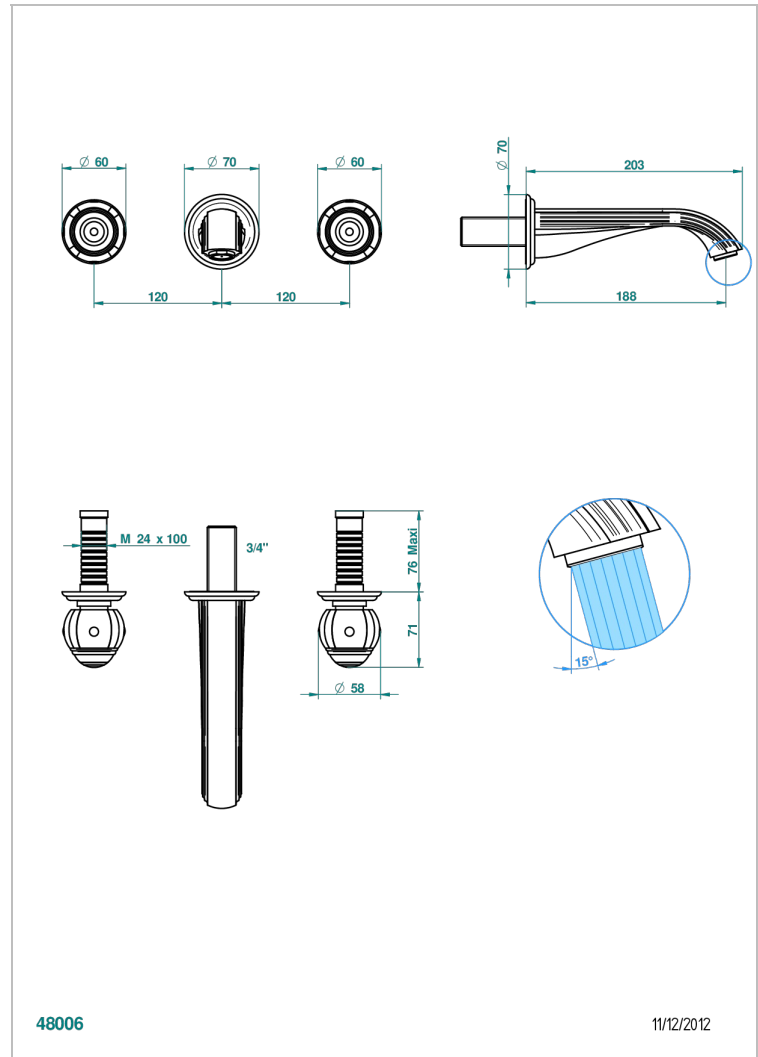

ITHAQUE DECOR PLATINE

A7B-40GBUS

Garniture pour mélangeur de lavabo mural - bec goliath- standard américain

THG[®]
PARIS

CARACTÉRISTIQUES

- Ensemble composé d'un bec mural de lavabo et des 2 garnitures de robinets
- Nécessite partie encastrée Réf. 40AC/US
- Laiton sans plomb
- Aérateur-mousseur
- Livré sans vidage
- Raccordement aux standards US

SPECIFICATIONS TECHNIQUES

- Recommandé : 3 bars (max. 5 bars) - Advised : 43,5 psi (max. 72 psi)
- 15 l/min à 3 bars (4 gpm at 43.5 psi)

PRODUITS ASSOCIÉS

- Ref. G00-40AM/US Partie à encastrer pour mélangeur mural - version manettes- standard américain