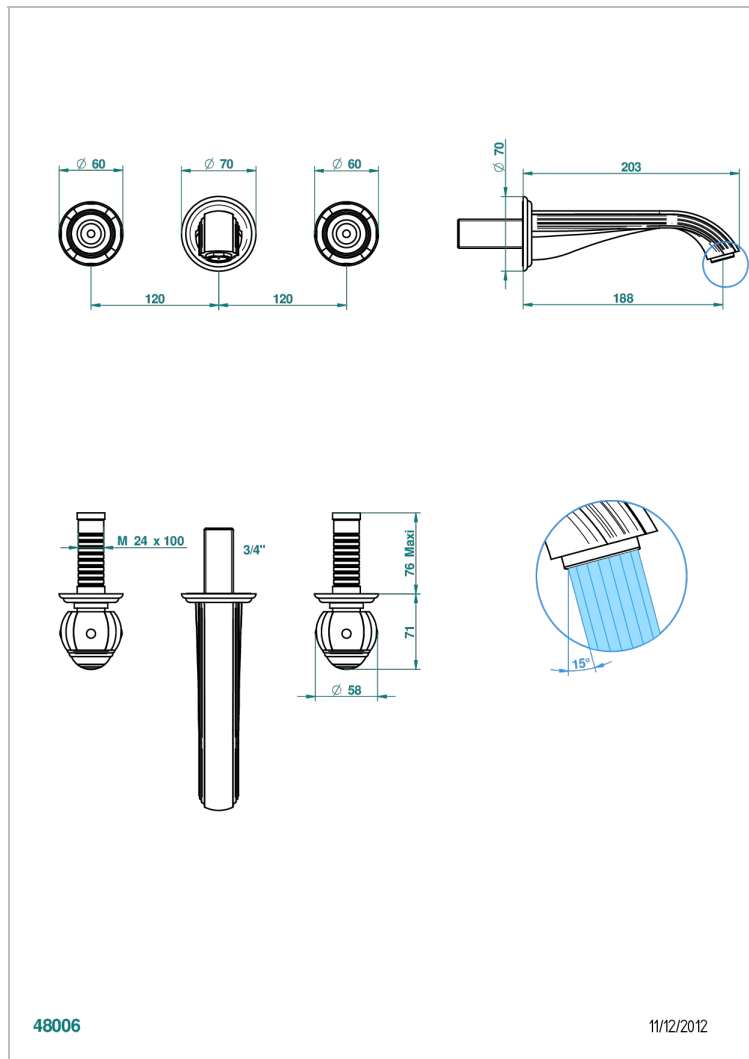

ITHAQUE DECORACION EN PLATINO

A7B-40GBUS

Garniture pour mélangeur de lavabo mural - bec goliath- standard américain

THG[®]
PARIS

CARACTERÍSTICAS

- Ithaque decoración en platino
- Garniture pour mélangeur de lavabo mural - bec goliath- standard américain

ESPECIFICACIONES TÉCNICAS

- Recommandé : 3 bars (max. 5 bars) - Advised : 43,5 psi (max. 72 psi)
- 15 l/min à 3 bars (4 gpm at 43.5 psi)

PRODUCTOS RELACIONADOS

- Ref. G00-40AM/US Partie à encastrer pour mélangeur mural - version manettes- standard américain