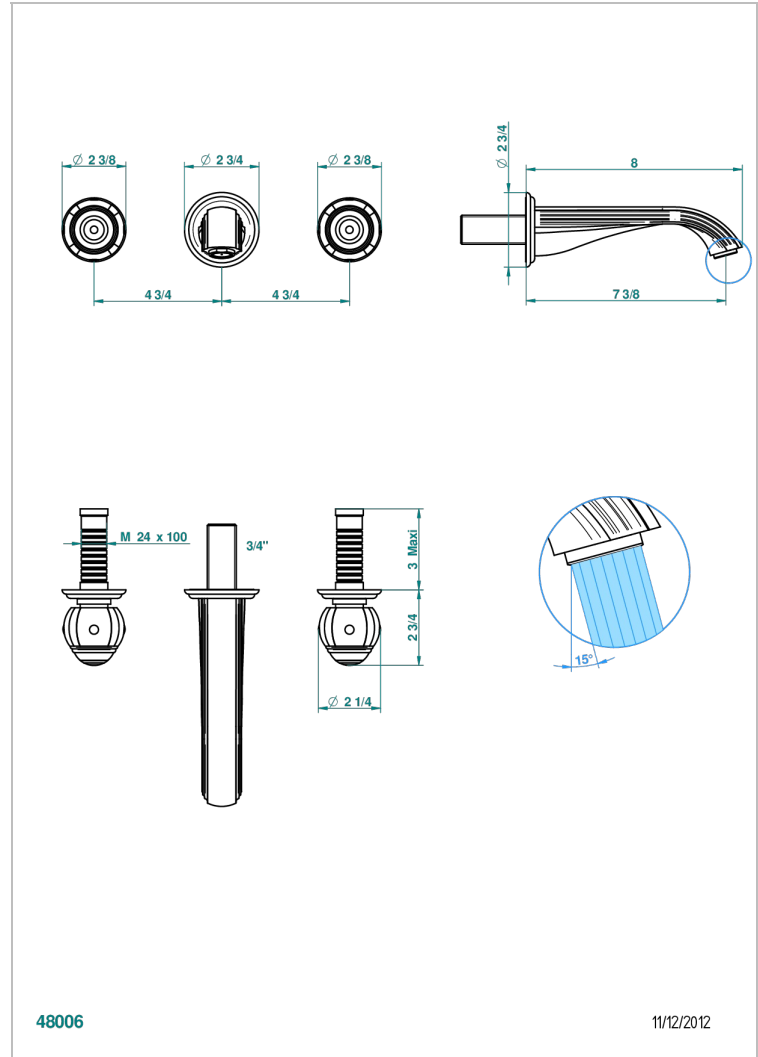

ITHAQUE DECORACION EN PLATINO

A7B-40GBUS

Garniture pour mélangeur de lavabo mural - bec goliath- standard américain

THG[®]
PARIS

CARACTERÍSTICAS

- Ithaque decoración en platino
- Garniture pour mélangeur de lavabo mural - bec goliath- standard américain

ESPECIFICACIONES TÉCNICAS

- Recommandé : 3 bars (max. 5 bars) - Advised : 43,5 psi (max. 72 psi)
- 15 l/min à 3 bars (4 gpm at 43.5 psi)

PRODUCTOS RELACIONADOS

- Ref. G00-40AM/US Partie à encastrer pour mélangeur mural - version manettes- standard américain