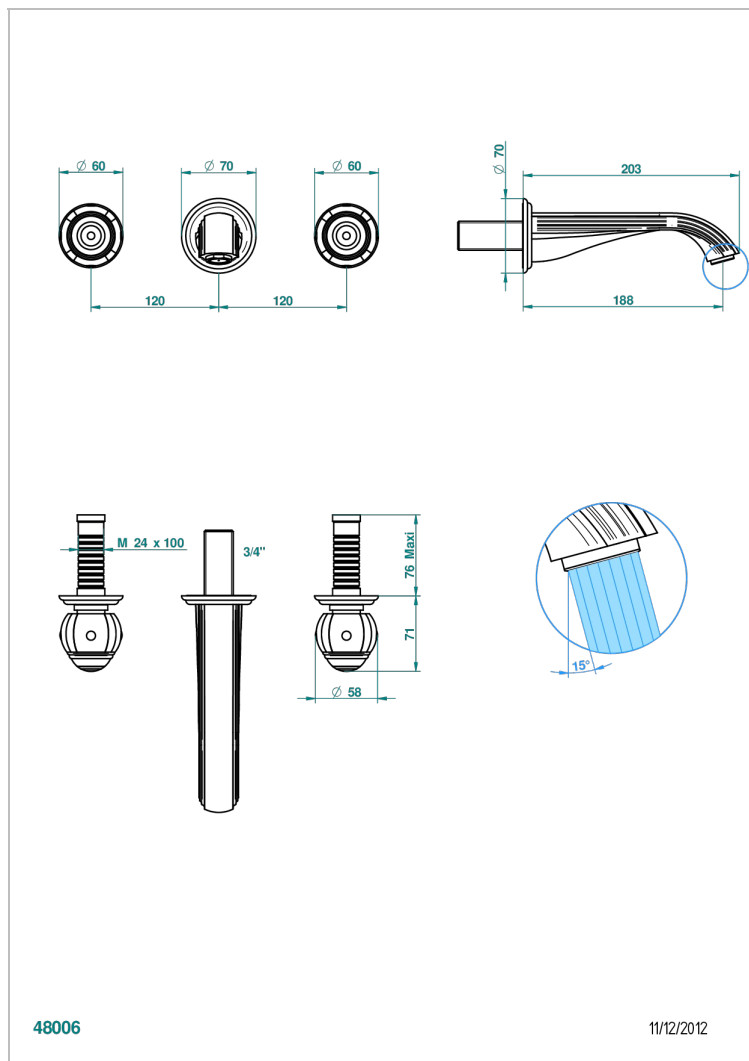

ITHAQUE DECOR PLATINE

A7B-40GB

Garniture pour mélangeur de lavabo mural, bec goliath

THG[®]
PARIS

48006

11/12/2012

CARACTÉRISTIQUES

- Ensemble composé d'un bec mural de lavabo et des 2 garnitures de robinets
- Nécessite partie encastrée Réf. 40AC
- Laiton sans plomb
- Aérateur-mousseur
- Livré sans vidage

SPECIFICATIONS TECHNIQUES

- Recommandé : 3 bars (max. 5 bars) - Advised : 43,5 psi (max. 72 psi)
- 15 l/min à 3 bars (4 gpm at 43.5 psi)

PRODUITS ASSOCIÉS

- Ref. G00-40AC Partie à encastrer pour mélangeur mural - version croisillons
- Ref. G00-40AM Partie à encastrer pour mélangeur mural - version manettes