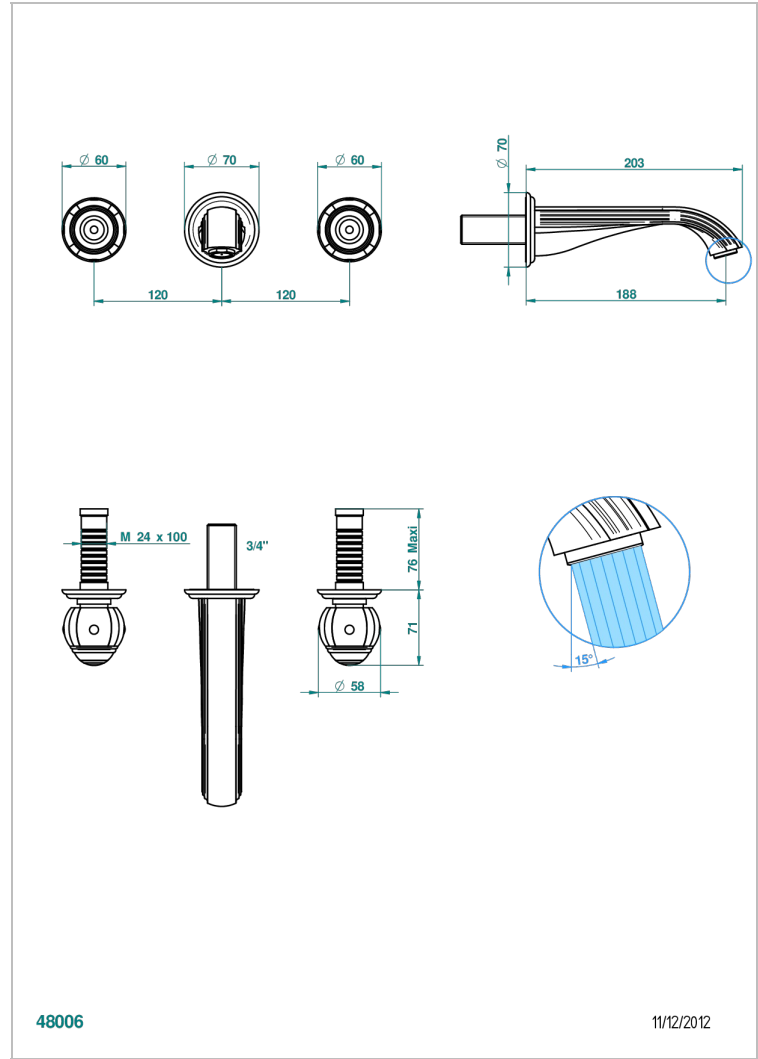

ITHAQUE DECOR PLATINE

A7B-40GB

Garniture pour mélangeur de lavabo mural, bec goliath

THG[®]
PARIS

48006

11/12/2012

CARACTÉRISTIQUES

- Ensemble composé d'un bec mural de lavabo et des 2 garnitures de robinets
- Nécessite partie encastrée Réf. 40AC
- Laiton sans plomb
- Aérateur-mousseur
- Livré sans vidage

SPECIFICATIONS TECHNIQUES

- Recommandé : 3 bars (max. 5 bars) - Advised : 43,5 psi (max. 72 psi)
- 15 l/min à 3 bars (4 gpm at 43.5 psi)

PRODUITS ASSOCIÉS

- Ref. G00-40AC Partie à encastrer pour mélangeur mural - version croisillons
- Ref. G00-40AM Partie à encastrer pour mélangeur mural - version manettes