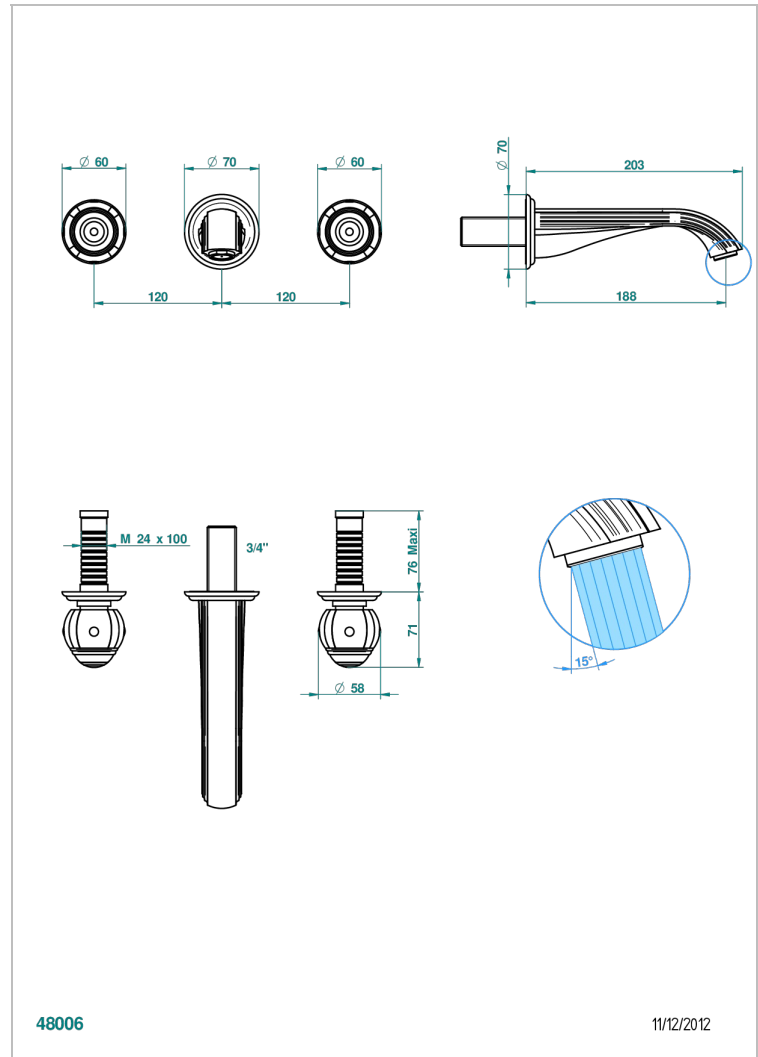

ITHAQUE, DEKOR PLATIN

A7B-40GB

Garnitur für Waschtischbatterie zur Wandmontage, Goliath Auslauf

THG[®]
PARIS

EIGENSCHAFTEN

- Ithaque, Dekor Platin
- Garnitur für Waschtischbatterie zur Wandmontage, Goliath Auslauf

TECHNISCHE DATEN

- Recommandé : 3 bars (max. 5 bars) - Advised : 43,5 psi (max. 72 psi)
- 15 l/min à 3 bars (4 gpm at 43.5 psi)

ÄHNLICHE PRODUKTE

- Ref. G00-40AC Up-teil für wandarmatur
- Ref. G00-40AM Up-teil für wandarmatur

VERFÜGBARE OBERFLÄCHEN

Altnickel - H28
Blassgold - F30
Blassgold matt unlackiert - F31
Bronze hell - D01
Chrom - A02
Chrom / gold - G02

Chrom matt - C02
Gold - F01
Gold matt - F07
Kupfer altrot matt lackiert - H07
Mattschwarz keramik - D30
Nickel matt - C01