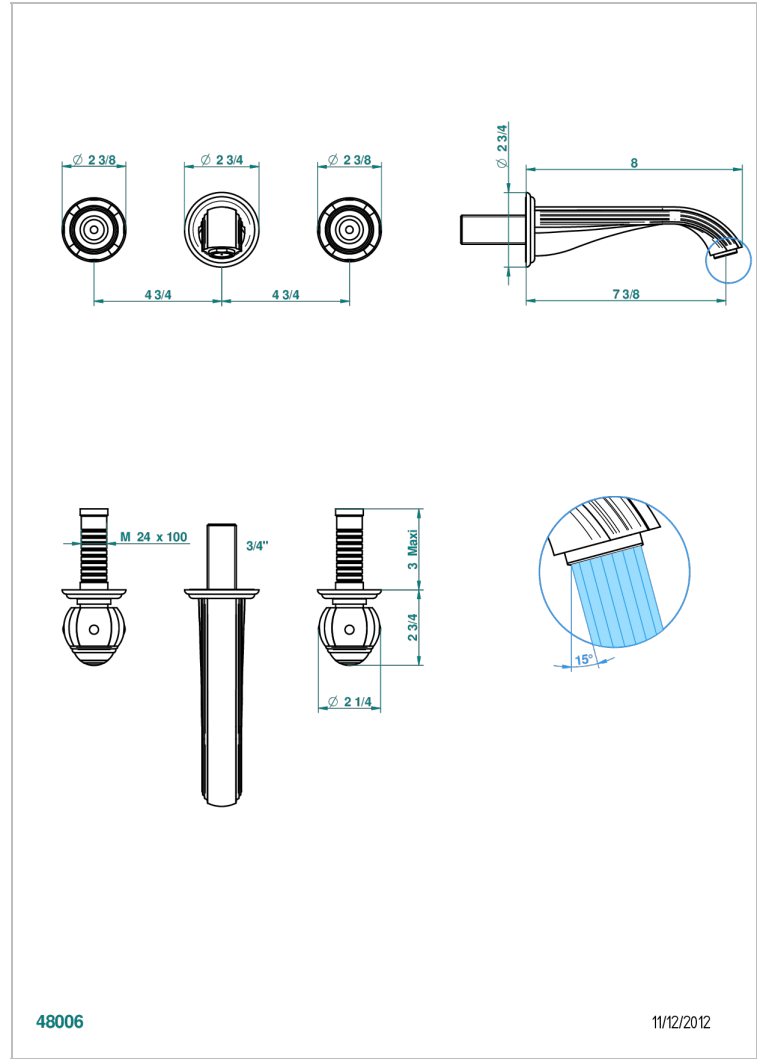

ITHAQUE, DEKOR PLATIN

A7B-40GB

Garnitur für Waschtischbatterie zur Wandmontage, Goliath Auslauf

THG[®]
PARIS

EIGENSCHAFTEN

- Ithaque, Dekor Platin
- Garnitur für Waschtischbatterie zur Wandmontage, Goliath Auslauf

TECHNISCHE DATEN

- Recommandé : 3 bars (max. 5 bars) - Advised : 43,5 psi (max. 72 psi)
- 15 l/min à 3 bars (4 gpm at 43.5 psi)

ÄHNLICHE PRODUKTE

- Ref. G00-40AC Up-teil für wandarmatur
- Ref. G00-40AM Up-teil für wandarmatur

VERFÜGBARE OBERFLÄCHEN

Altnickel - H28
Blassgold - F30
Blassgold matt unlackiert - F31
Bronze hell - D01
Chrom - A02
Chrom / gold - G02

Chrom matt - C02
Gold - F01
Gold matt - F07
Kupfer altrot matt lackiert - H07
Mattschwarz keramik - D30
Nickel matt - C01