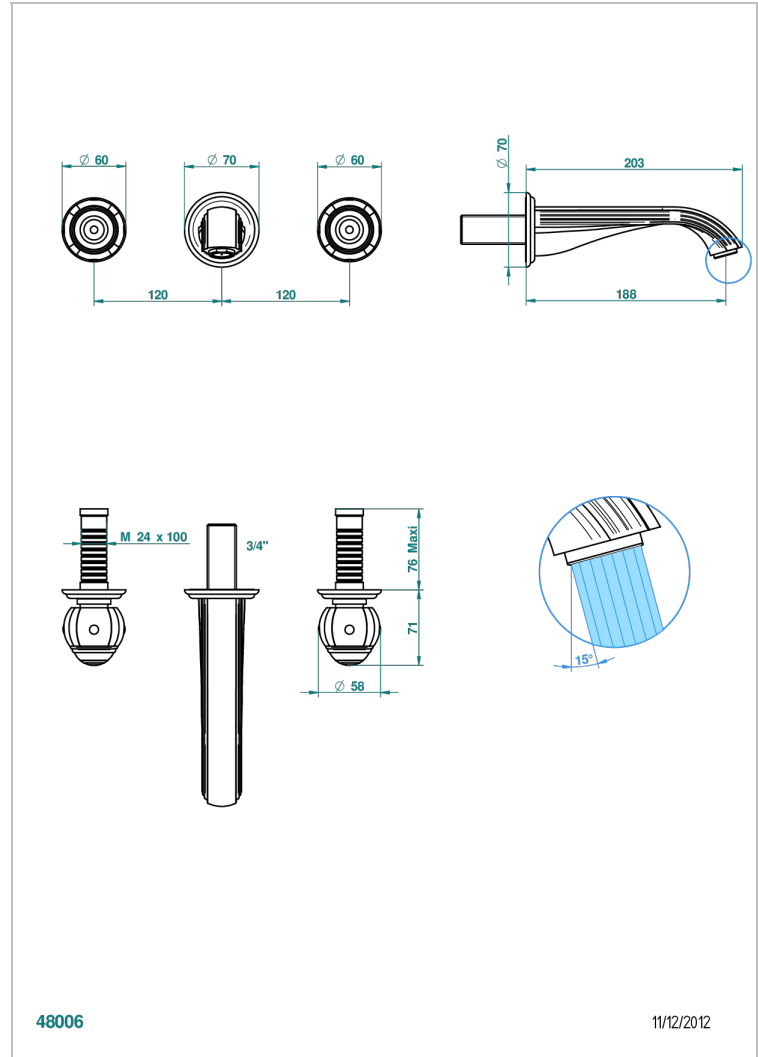

ITHAQUE DECOR PLATINE

A7B-40GB

Garniture pour mélangeur de lavabo mural, bec goliath

THG[®]
PARIS

48006

11/12/2012

CARACTÉRISTIQUES

- Ensemble composé d'un bec mural de lavabo et des 2 garnitures de robinets
- Nécessite partie encastrée Réf. 40AC
- Laiton sans plomb
- Aérateur-mousseur
- Livré sans vidage

SPECIFICATIONS TECHNIQUES

- Recommandé : 3 bars (max. 5 bars) - Advised : 43,5 psi (max. 72 psi)
- 15 l/min à 3 bars (4 gpm at 43.5 psi)

PRODUITS ASSOCIÉS

- Ref. G00-40AC Partie à encastrer pour mélangeur mural - version croisillons
- Ref. G00-40AM Partie à encastrer pour mélangeur mural - version manettes