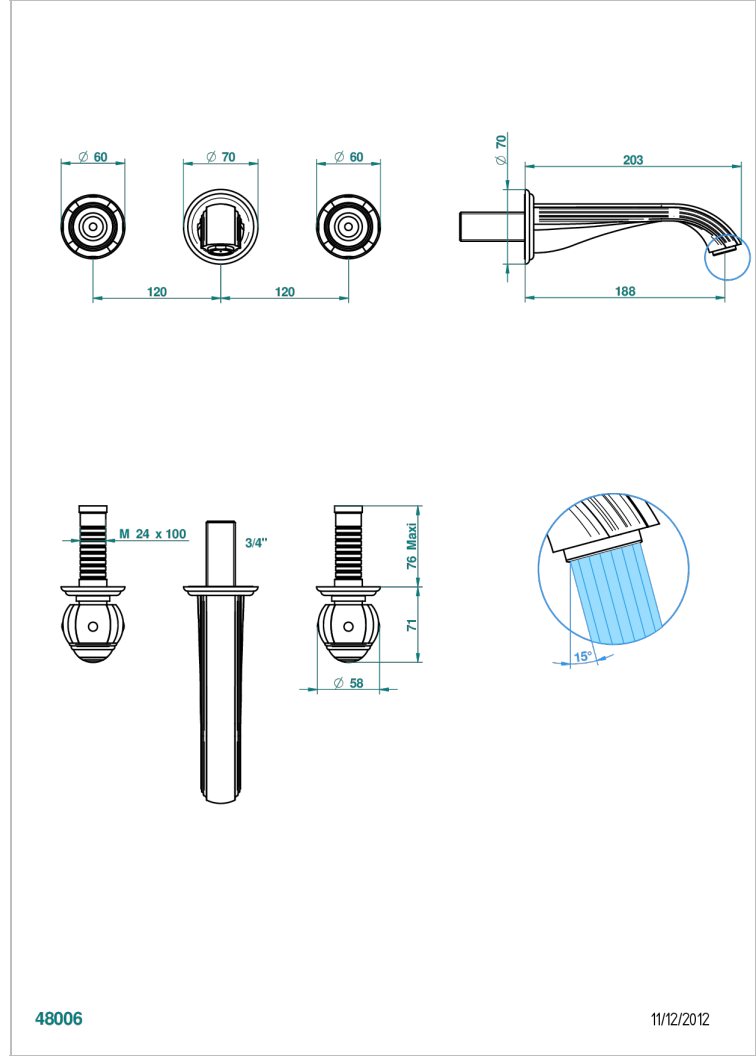

ITHAQUE DECORACION EN PLATINO

A7B-40GB

Grifería para mezclador de lavabo de pared, caño goliat

THG[®]
PARIS

CARACTERÍSTICAS

- Ithaque decoración en platino
- Grifería para mezclador de lavabo de pared, caño goliat

ESPECIFICACIONES TÉCNICAS

- Recommandé : 3 bars (max. 5 bars) - Advised : 43,5 psi (max. 72 psi)
- 15 l/min à 3 bars (4 gpm at 43.5 psi)

PRODUCTOS RELACIONADOS

- Ref. G00-40AC Rough parts for wall mounted 3 hole mixer, cross handle version
- Ref. G00-40AM Rough parts for wall mounted 3 hole mixer, lever handle version