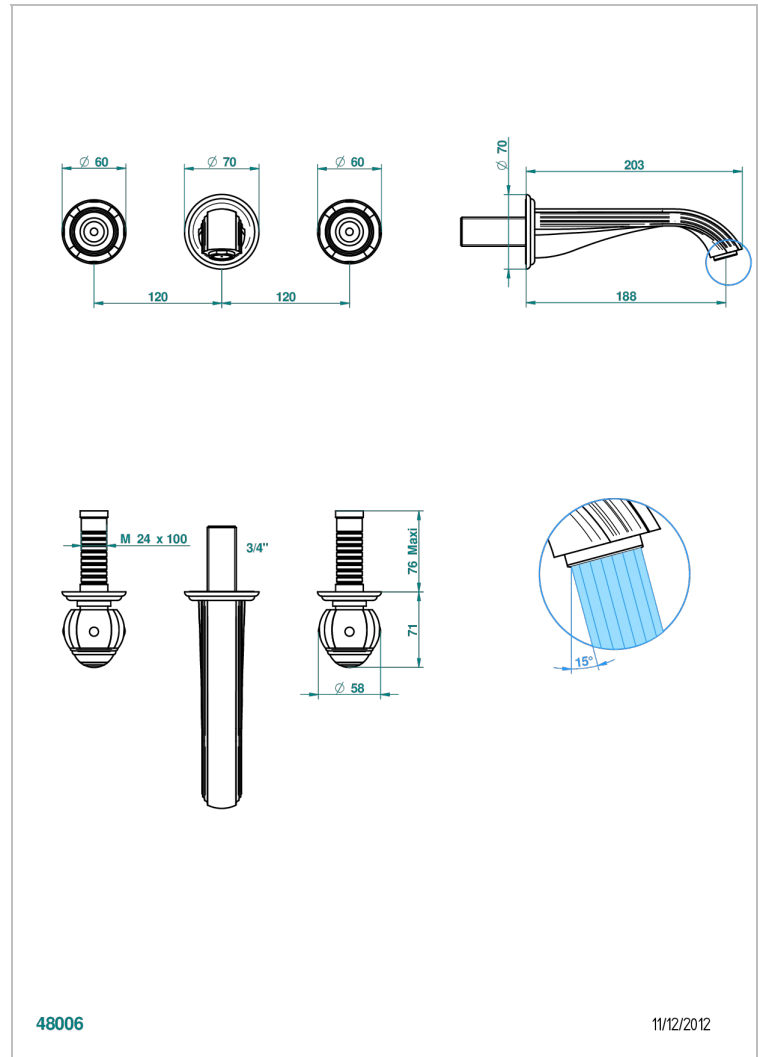

# ITHAQUE PLATINUM DECOR

A7B-40GB

入墙式台盆龙头配件，大号喷嘴

THG<sup>®</sup>  
PARIS

## 相关的SKU

- Ref. G00-40AC 无下水器入墙式龙头嵌入部分 - 四通手柄版
- Ref. G00-40AM 无下水器入墙式龙头嵌入部分 - 单把手柄版