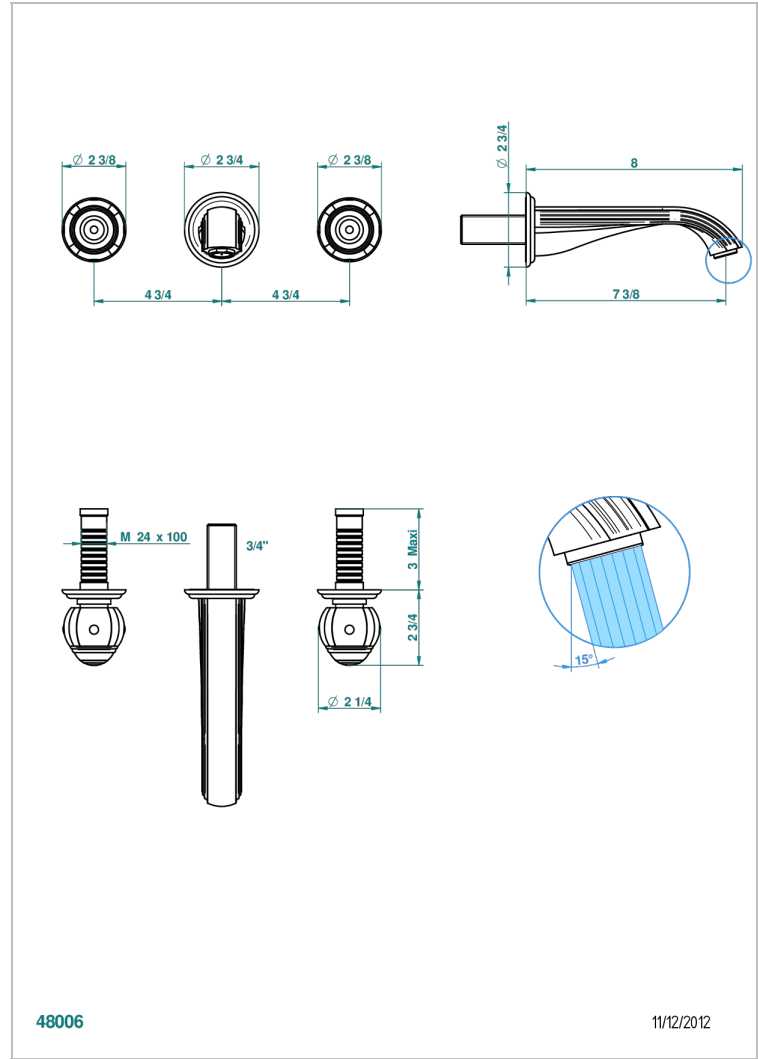

ITHAQUE DECOR PLATINE

A7B-40GB

Garniture pour mélangeur de lavabo mural, bec goliath

THG[®]
PARIS

CARACTÉRISTIQUES

- Ensemble composé d'un bec mural de lavabo et des 2 garnitures de robinets
- Nécessite partie encastrée Réf. 40AC
- Laiton sans plomb
- Aérateur-mousseur
- Livré sans vidage

SPECIFICATIONS TECHNIQUES

- Recommandé : 3 bars (max. 5 bars) - Advised : 43,5 psi (max. 72 psi)
- 15 l/min à 3 bars (4 gpm at 43.5 psi)

PRODUITS ASSOCIÉS

- Ref. G00-40AC Partie à encastrer pour mélangeur mural - version croisillons
- Ref. G00-40AM Partie à encastrer pour mélangeur mural - version manettes