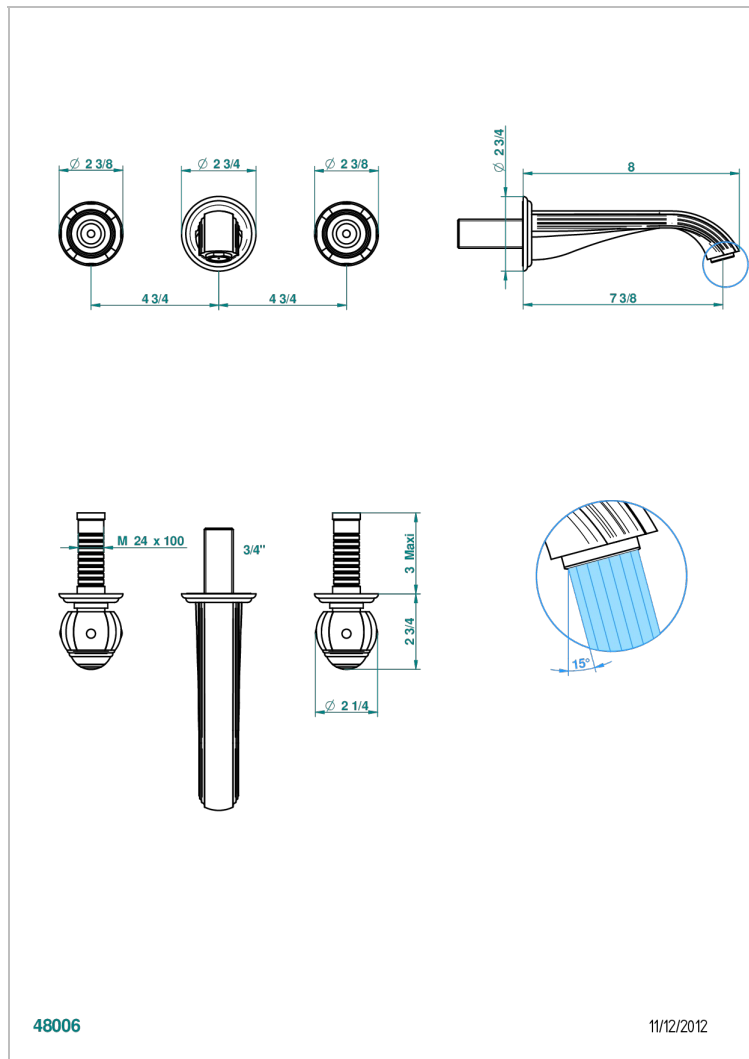

ITHAQUE DECORACION EN PLATINO

A7B-40GB

Grifería para mezclador de lavabo de pared, caño goliat

THG[®]
PARIS

CARACTERÍSTICAS

- Ithaque decoración en platino
- Grifería para mezclador de lavabo de pared, caño goliat

ESPECIFICACIONES TÉCNICAS

- Recommandé : 3 bars (max. 5 bars) - Advised : 43,5 psi (max. 72 psi)
- 15 l/min à 3 bars (4 gpm at 43.5 psi)

PRODUCTOS RELACIONADOS

- Ref. G00-40AC Rough parts for wall mounted 3 hole mixer, cross handle version
- Ref. G00-40AM Rough parts for wall mounted 3 hole mixer, lever handle version