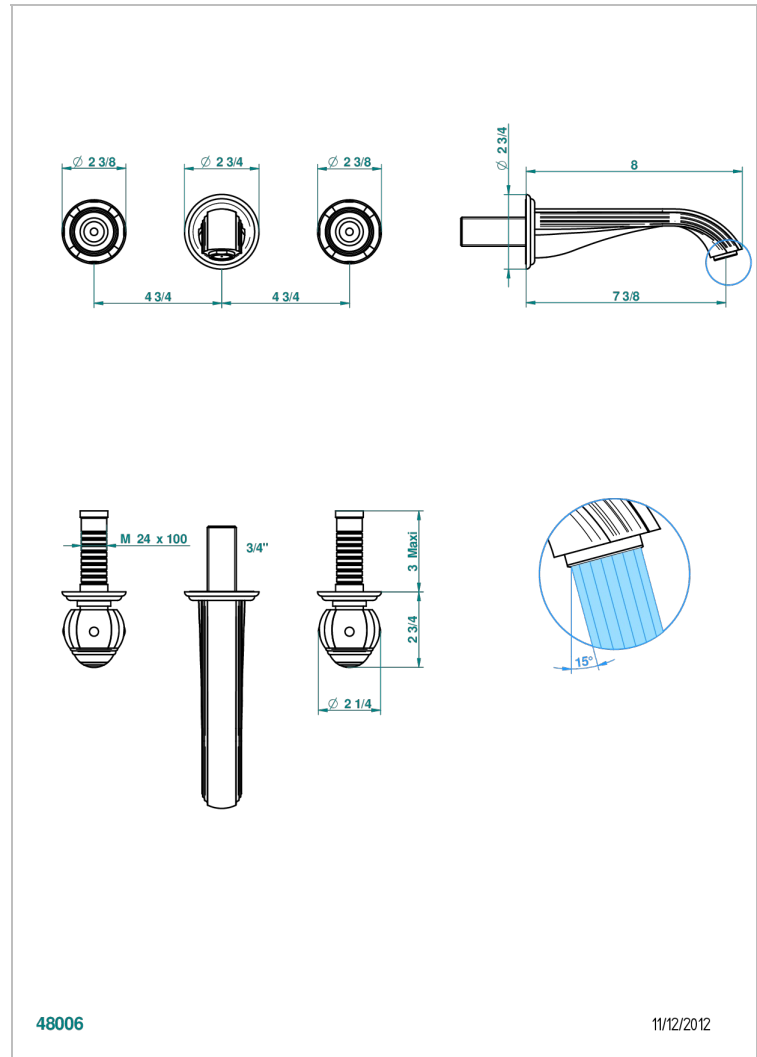

ITHAQUE, DEKOR PLATIN

A7B-40GB

Garnitur für Waschtischbatterie zur Wandmontage, Goliath Auslauf

THG[®]
PARIS

EIGENSCHAFTEN

- Ithaque, Dekor Platin
- Garnitur für Waschtischbatterie zur Wandmontage, Goliath Auslauf

TECHNISCHE DATEN

- Recommandé : 3 bars (max. 5 bars) - Advised : 43,5 psi (max. 72 psi)
- 15 l/min à 3 bars (4 gpm at 43.5 psi)

ÄHNLICHE PRODUKTE

- Ref. G00-40AC Up-teil für wandarmatur
- Ref. G00-40AM Up-teil für wandarmatur

VERFÜGBARE OBERFLÄCHEN

Altnickel - H28
Blassgold - F30
Blassgold matt unlackiert - F31
Bronze hell - D01
Chrom - A02
Chrom / gold - G02

Chrom matt - C02
Gold - F01
Gold matt - F07
Kupfer altrot matt lackiert - H07
Mattschwarz keramik - D30
Nickel matt - C01