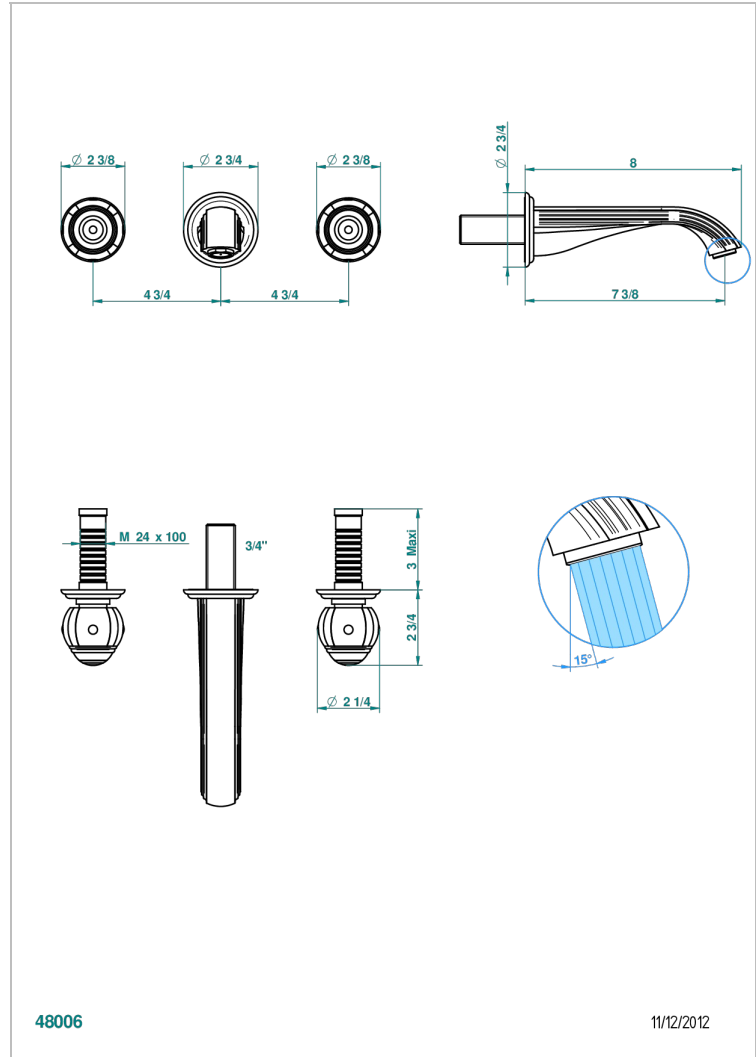

ITHAQUE PLATINUM DECOR

A7B-40GB

入墙式台盆龙头配件，大号喷嘴

THG[®]
PARIS

48006

11/12/2012

特色

- Ithaque Platinum decor
- 入墙式台盆龙头配件，大号喷嘴

技术特征

- Recommandé : 3 bars (max. 5 bars) - Advised : 43,5 psi (max. 72 psi)
- 15 l/min à 3 bars (4 gpm at 43.5 psi)

相关的SKU

- Ref. G00-40AC 无下水器入墙式龙头嵌入部分 - 四通手柄版
- Ref. G00-40AM 无下水器入墙式龙头嵌入部分 - 单把手柄版

可选饰面

Black ceram - D30
Blush PVD - H62
Graphite PVD - H64
Matt Umber PVD - H67
Matt blush PVD - H60
Matt graphite PVD - H65