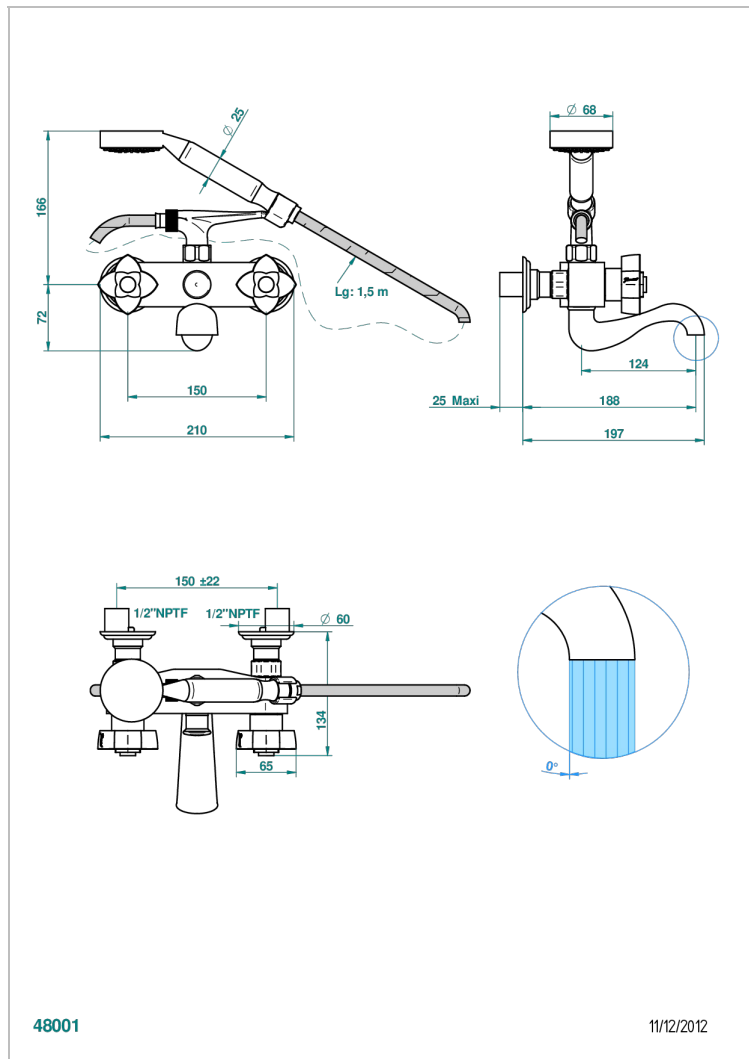

PETALE DE CRISTAL ROUGE

U6C-13B/US

Bain douche mural 1/2", avec système de douche standard américain

THG[®]
PARIS

CARACTÉRISTIQUES

- Têtes à disques céramique 1/2" 1/4 tour
- Bec à écoulement libre
- Entraxe 150 mm
- Livré avec raccords excentrés en laiton
- Inverseur automatique
- Flexible métallique 1,5 m double agrafage
- Douchette en laiton avec tapis Easyclean, réducteur de débit et clapet anti-retour
- Raccordements aux standards US
- ASME : ASME A112.18.1-2011/CSA B125.1-11

Pvd umber mat - H67
Vieux cuivre rouge mat - H07
Vieux nickel - H28

SPÉCIFICATIONS TECHNIQUES

- Recommandé : 3 bars (max. 5 bars) - Advised : 43,5 psi (max. 72 psi)
- Bec : 75 l/min à 3 bars - Douchette : 9,5 l/min à 3 bars
- Spout : 19,8 gpm at 43.5 psi - Handshower : 2.5 gpm at 43.5 psi