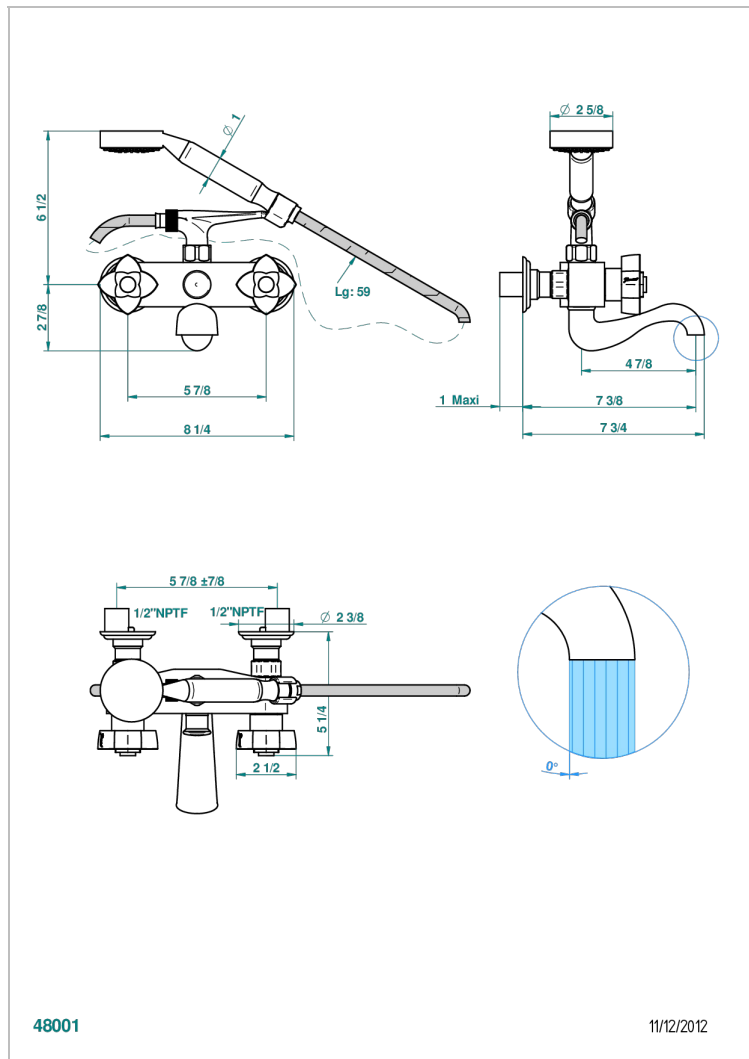

PETALE DE CRISTAL ROUGE

U6C-13B/US

Bain douche mural 1/2", avec système de douche standard américain

THG[®]
PARIS

CARACTÉRISTIQUES

- Têtes à disques céramique 1/2" 1/4 tour
- Bec à écoulement libre
- Entraxe 150 mm
- Livré avec raccords excentrés en laiton
- Inverseur automatique
- Flexible métallique 1,5 m double agrafage
- Douchette en laiton avec tapis Easyclean, réducteur de débit et clapet anti-retour
- Raccordements aux standards US
- ASME : ASME A112.18.1-2011/CSA B125.1-11

Pvd umber mat - H67
Vieux cuivre rouge mat - H07
Vieux nickel - H28

SPÉCIFICATIONS TECHNIQUES

- Recommandé : 3 bars (max. 5 bars) - Advised : 43,5 psi (max. 72 psi)
- Bec : 75 l/min à 3 bars - Douchette : 9,5 l/min à 3 bars
- Spout : 19,8 gpm at 43.5 psi - Handshower : 2.5 gpm at 43.5 psi