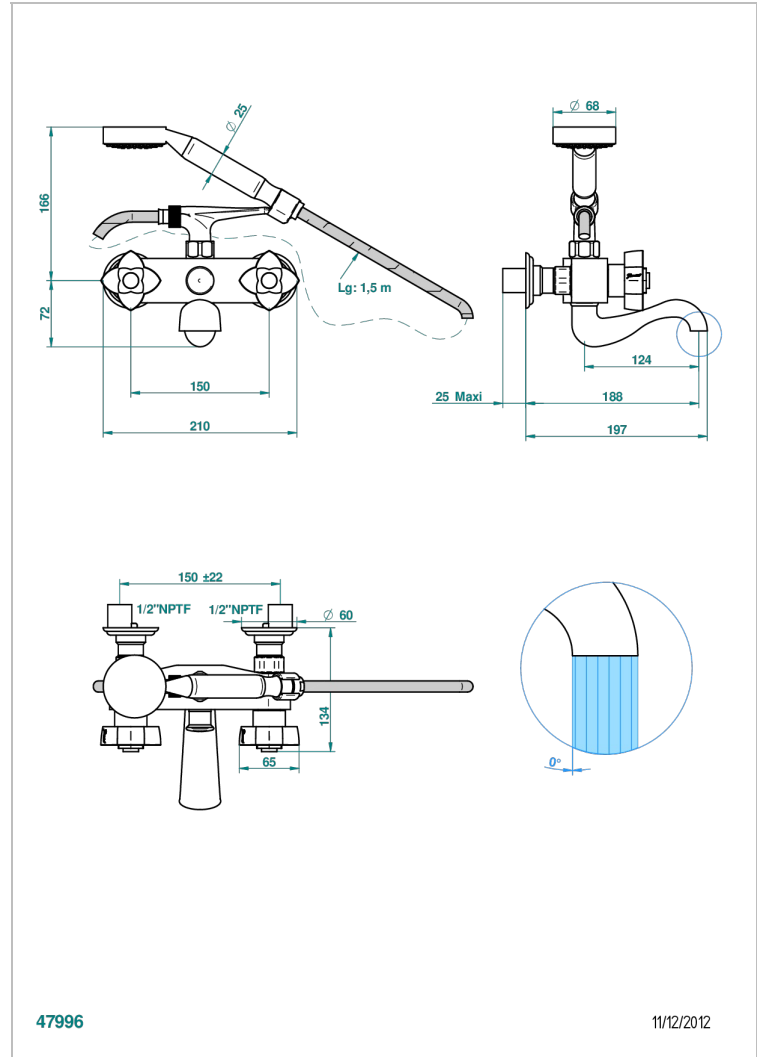

# PETALE DE CRISTAL BLEU

U6B-13B/US

Bain douche mural 1/2", avec système de douche standard américain

THG<sup>®</sup>  
PARIS

## CARACTÉRISTIQUES

- Têtes à disques céramique 1/2" 1/4 tour
- Bec à écoulement libre
- Entraxe 150 mm
- Livré avec raccords excentrés en laiton
- Inverseur automatique
- Flexible métallique 1,5 m double agrafage
- Douchette en laiton avec tapis Easyclean, réducteur de débit et clapet anti-retour
- Raccordements aux standards US
- ASME : ASME A112.18.1-2011/CSA B125.1-11

## SPÉCIFICATIONS TECHNIQUES

- Recommandé : 3 bars (max. 5 bars) - Advised : 43,5 psi (max. 72 psi)
- Bec : 75 l/min à 3 bars - Douchette : 9,5 l/min à 3 bars
- Spout : 19,8 gpm at 43.5 psi - Handshower : 2.5 gpm at 43.5 psi