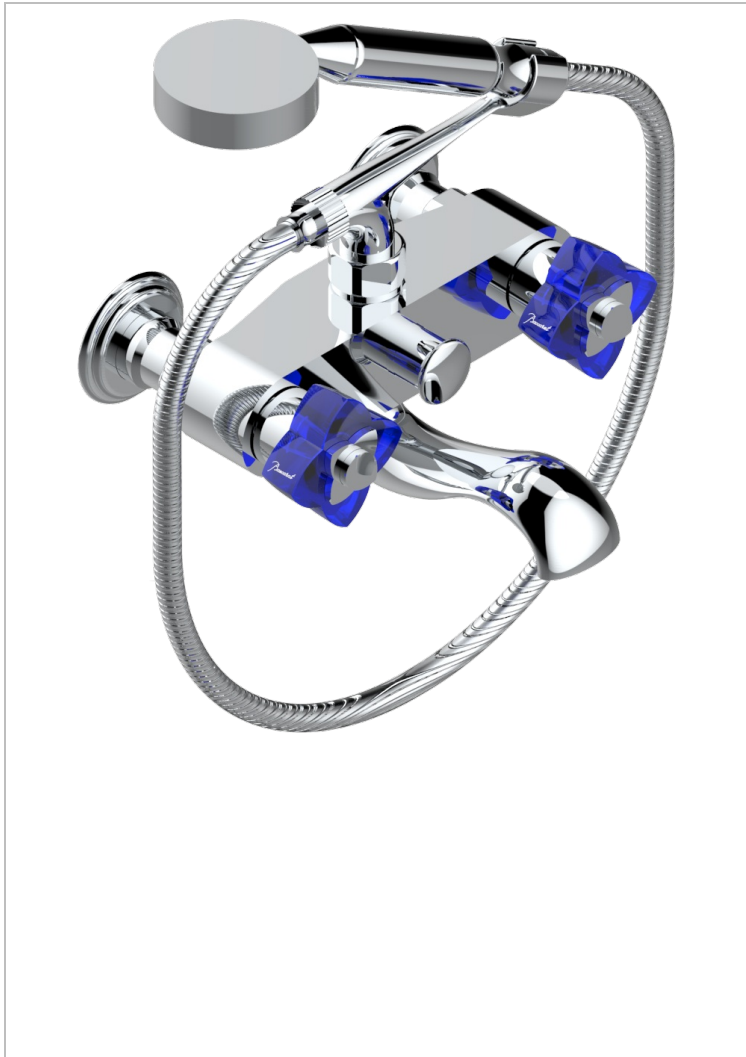

# PETALE DE CRISTAL BLEU

U6B-13B/US

Bain douche mural 1/2", avec système de douche standard américain

THG<sup>®</sup>  
PARIS

## CARACTÉRISTIQUES

- Têtes à disques céramique 1/2" 1/4 tour
- Bec à écoulement libre
- Entraxe 150 mm
- Livré avec raccords excentrés en laiton
- Inverseur automatique
- Flexible métallique 1,5 m double agrafage
- Douchette en laiton avec tapis Easyclean, réducteur de débit et clapet anti-retour
- Raccordements aux standards US
- ASME : ASME A112.18.1-2011/CSA B125.1-11

## FINITIONS DISPONIBLES

Bronze clair - D01  
Chromé - A02  
Chromé / doré - G02  
Chromé mat - C02  
Doré brillant - F01  
Doré mat - F07

Nickel brillant - B01  
Nickel mat - C01  
Noir mat céramique - D30  
Or pâle - F30  
Or pâle mat - F31  
Pvd blush - H62