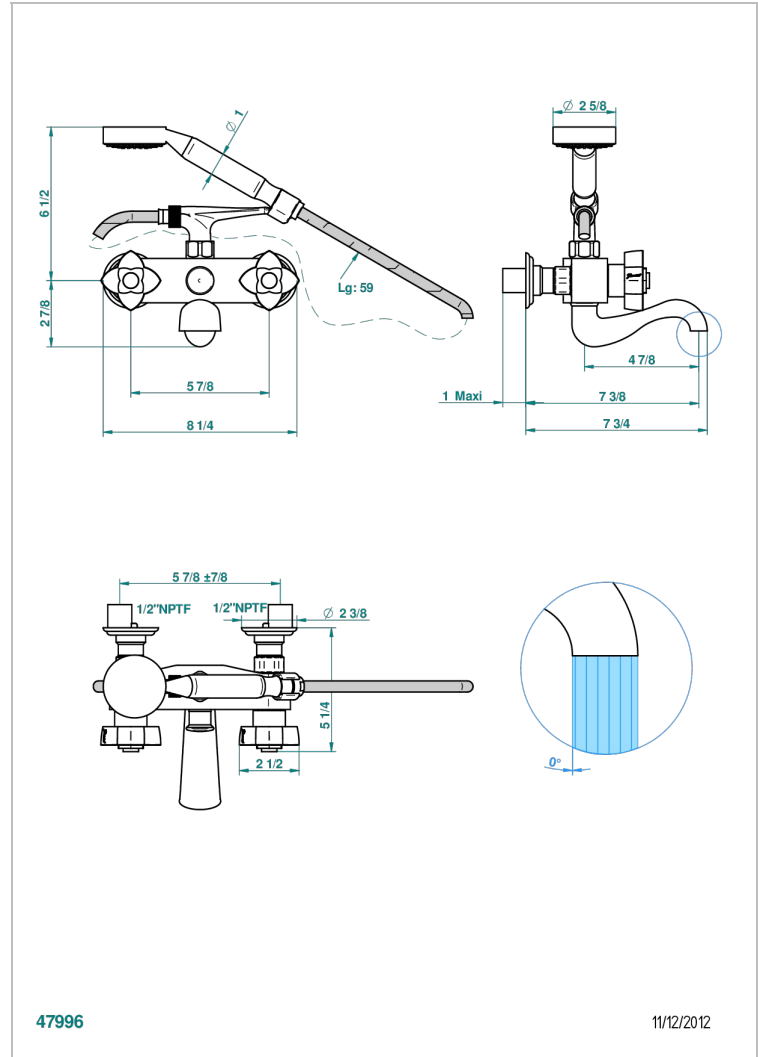

# PETALE DE CRISTAL BLEU

U6B-13B/US

Bain douche mural 1/2", avec système de douche standard américain

THG<sup>®</sup>  
PARIS

## CARACTÉRISTIQUES

- Têtes à disques céramique 1/2" 1/4 tour
- Bec à écoulement libre
- Entraxe 150 mm
- Livré avec raccords excentrés en laiton
- Inverseur automatique
- Flexible métallique 1,5 m double agrafage
- Douchette en laiton avec tapis Easyclean, réducteur de débit et clapet anti-retour
- Raccordements aux standards US
- ASME : ASME A112.18.1-2011/CSA B125.1-11

## SPÉCIFICATIONS TECHNIQUES

- Recommandé : 3 bars (max. 5 bars) - Advised : 43,5 psi (max. 72 psi)
- Bec : 75 l/min à 3 bars - Douchette : 9,5 l/min à 3 bars
- Spout : 19,8 gpm at 43.5 psi - Handshower : 2.5 gpm at 43.5 psi