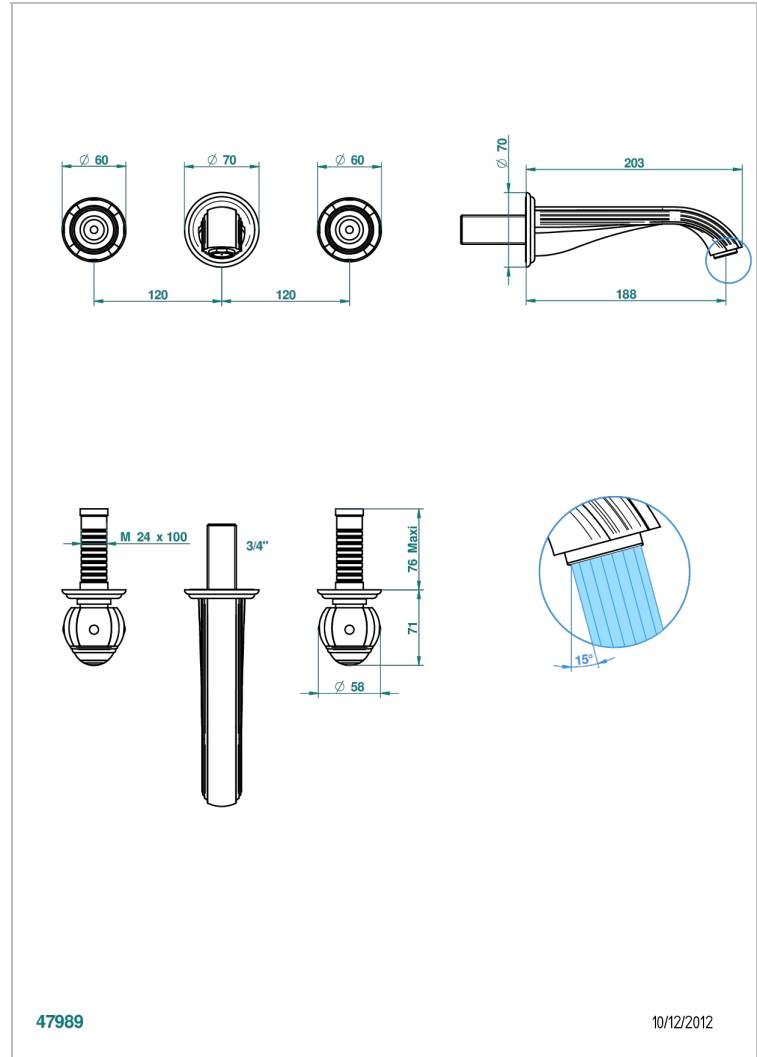

ITHAQUE, DEKOR GOLD

A7A-41GB

Trim only for wall mounted 3-hole bath mixer

THG[®]
PARIS

47989

10/12/2012

EIGENSCHAFTEN

- Ithaque, Dekor Gold
- Trim only for wall mounted 3-hole bath mixer

TECHNISCHE DATEN

- Recommandé : 3 bars (max. 5 bars) - Advised : 43,5 psi (max. 72 psi)
- Bec : 35 l/min à 3 bars
- Spout : 9.26 gpm at 43.5 psi

ÄHNLICHE PRODUKTE

- Ref. G00-40AC Up-teil für wandarmatur
- Ref. G00-40AM Up-teil für wandarmatur

VERFÜGBARE OBERFLÄCHEN

Altnickel - H28
Blassgold - F30
Blassgold matt unlackiert - F31
Bronze hell - D01
Chrom - A02
Chrom / gold - G02

Chrom matt - C02
Gold - F01
Gold matt - F07
Kupfer altrot matt lackiert - H07
Mattschwarz keramik - D30
Nickel matt - C01