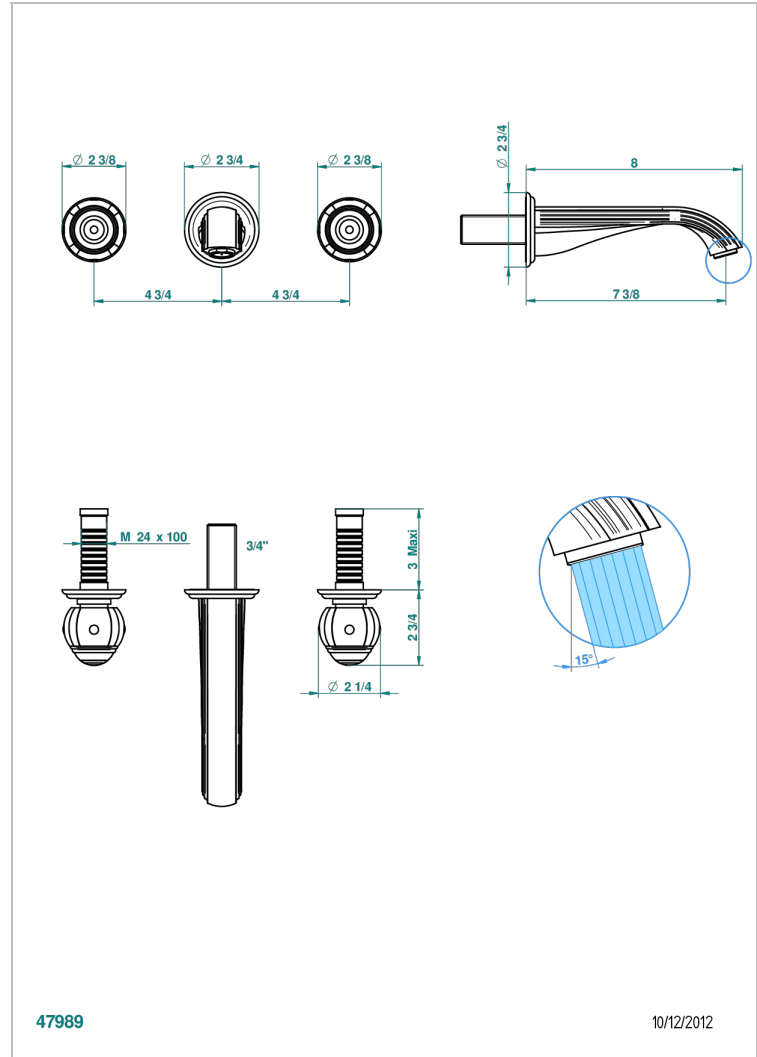

ITHAQUE, DEKOR GOLD

A7A-41GB

Trim only for wall mounted 3-hole bath mixer

THG[®]
PARIS

EIGENSCHAFTEN

- Ithaque, Dekor Gold
- Trim only for wall mounted 3-hole bath mixer

TECHNISCHE DATEN

- Recommandé : 3 bars (max. 5 bars) - Advised : 43,5 psi (max. 72 psi)
- Bec : 35 l/min à 3 bars
- Spout : 9.26 gpm at 43.5 psi

ÄHNLICHE PRODUKTE

- Ref. G00-40AC Up-teil für wandarmatur
- Ref. G00-40AM Up-teil für wandarmatur

VERFÜGBARE OBERFLÄCHEN

Altnickel - H28
Blassgold - F30
Blassgold matt unlackiert - F31
Bronze hell - D01
Chrom - A02
Chrom / gold - G02