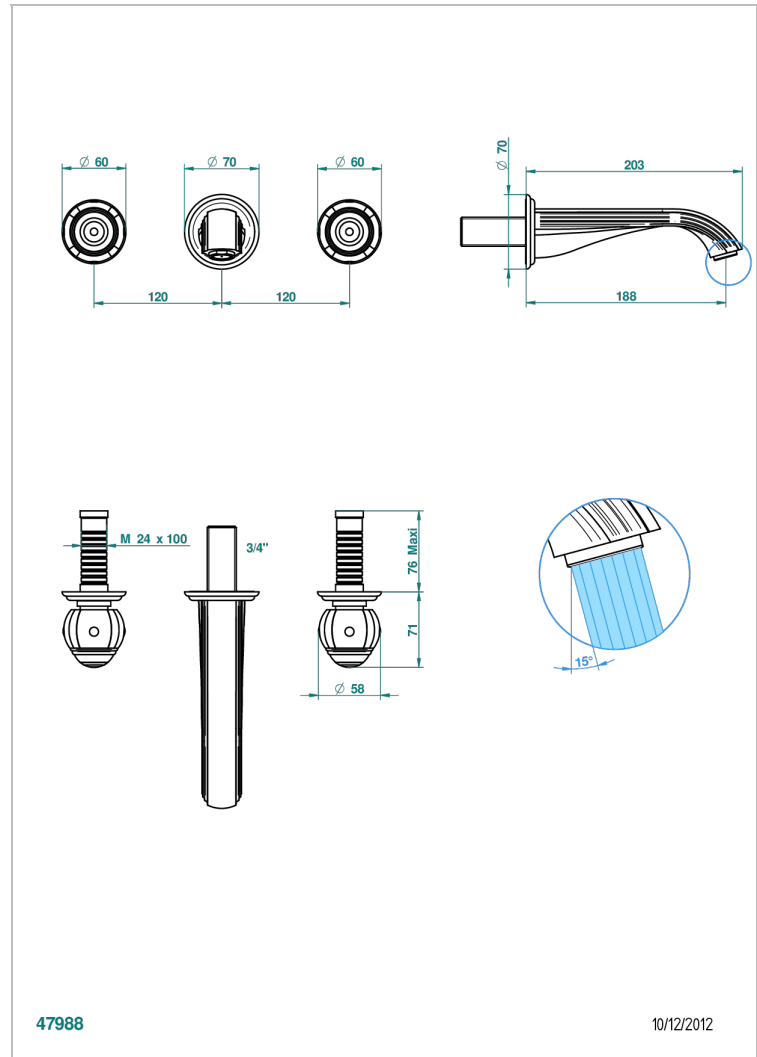

# ITHAQUE DECORACION EN ORO

A7A-40GBUS

Garniture pour mélangeur de lavabo mural - bec goliath- standard américain

THG<sup>®</sup>  
PARIS

## CARACTERÍSTICAS

- Ithaque decoración en oro
- Garniture pour mélangeur de lavabo mural - bec goliath- standard américain

## PRODUCTOS RELACIONADOS

- Ref. G00-40AM/US Partie à encastrer pour mélangeur mural - version manettes- standard américain