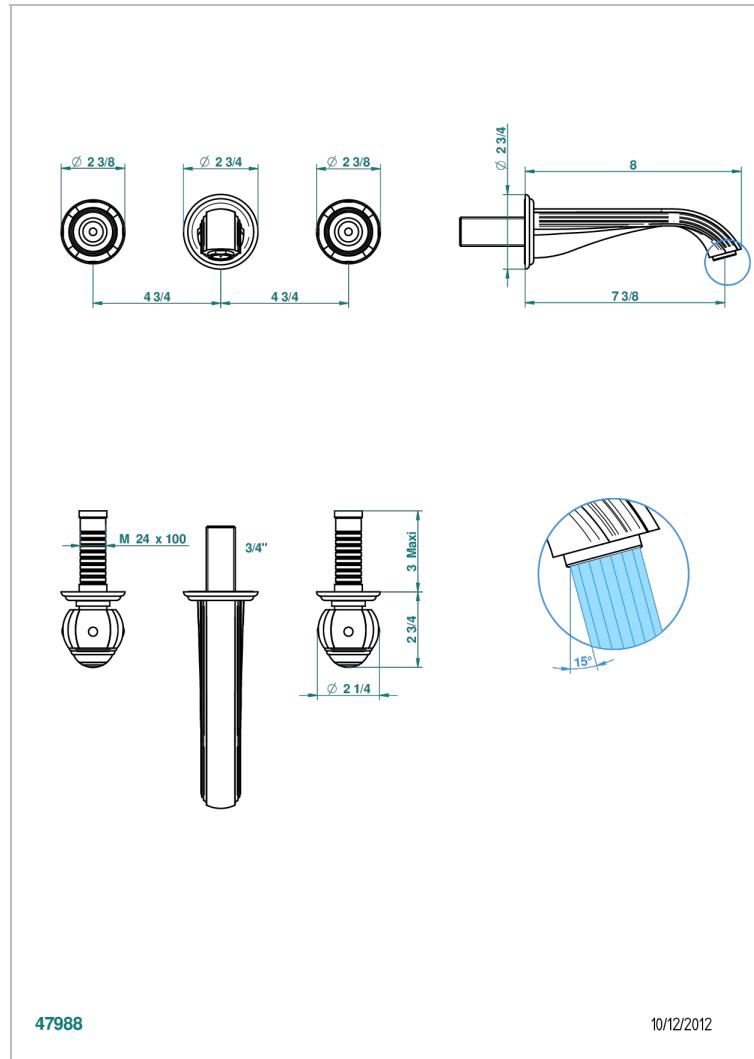

# ITHAQUE DECORACION EN ORO

A7A-40GBUS

Garniture pour mélangeur de lavabo mural - bec goliath- standard américain

THG<sup>®</sup>  
PARIS

## CARACTERÍSTICAS

- Ithaque decoración en oro
- Garniture pour mélangeur de lavabo mural - bec goliath- standard américain

## PRODUCTOS RELACIONADOS

- Ref. G00-40AM/US Partie à encastrer pour mélangeur mural - version manettes- standard américain