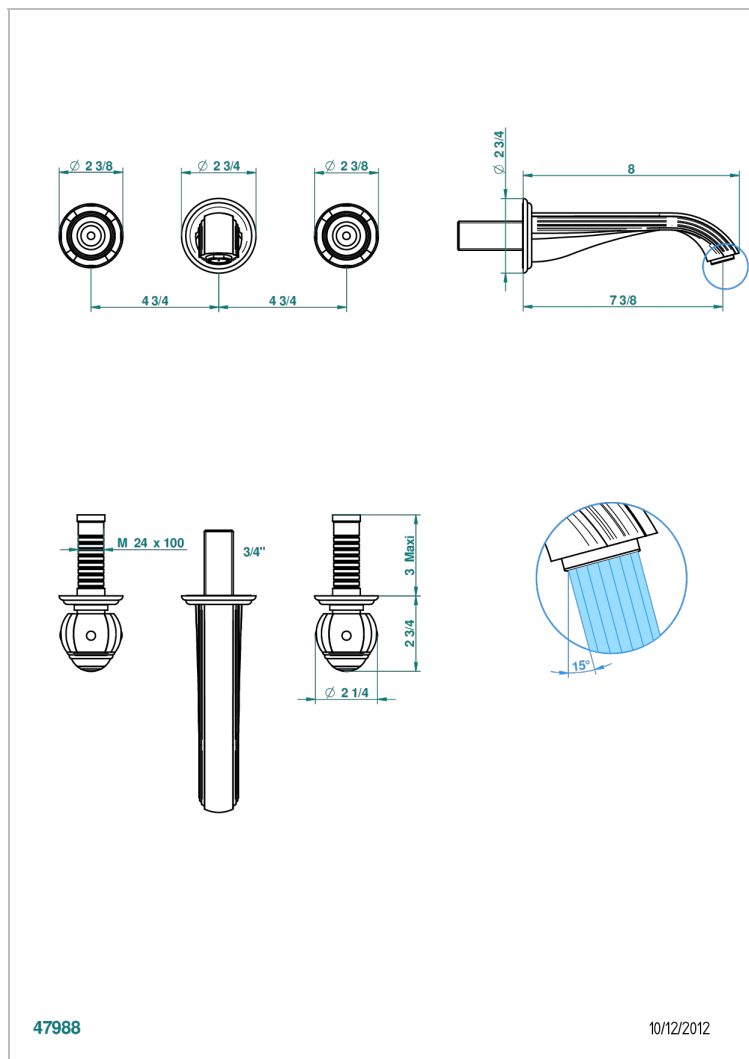

ITHAQUE DECOR OR

A7A-40GB

Garniture pour mélangeur de lavabo mural, bec goliath

THG[®]
PARIS

CARACTÉRISTIQUES

- Ensemble composé d'un bec mural de lavabo et des 2 garnitures de robinets
- Nécessite partie encastrée Réf. 40AC
- Laiton sans plomb
- Aérateur-mousseur
- Livré sans vidage

SPECIFICATIONS TECHNIQUES

- Recommandé : 3 bars (max. 5 bars) - Advised : 43,5 psi (max. 72 psi)
- 15 l/min à 3 bars (4 gpm at 43.5 psi)

PRODUITS ASSOCIÉS

- Ref. G00-40AC Partie à encastrer pour mélangeur mural - version croisillons
- Ref. G00-40AM Partie à encastrer pour mélangeur mural - version manettes