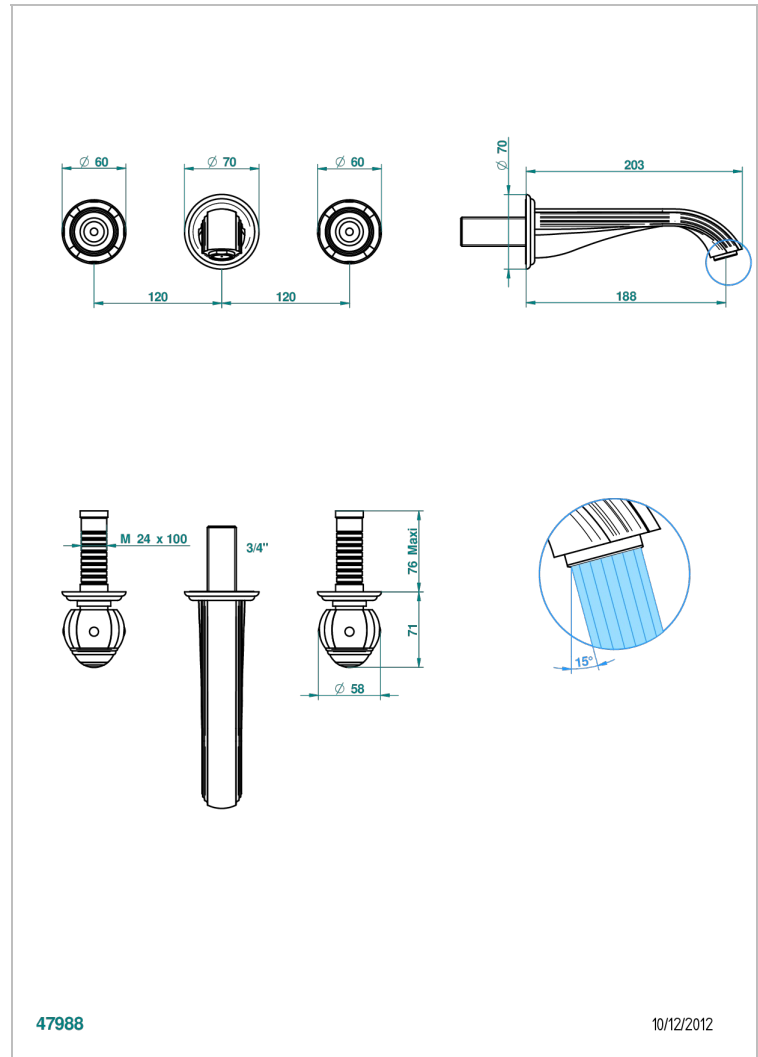

ITHAQUE DECORACION EN ORO

A7A-40GB

Grifería para mezclador de lavabo de pared, caño goliat

THG[®]
PARIS

CARACTERÍSTICAS

- Ithaque decoración en oro
- Grifería para mezclador de lavabo de pared, caño goliat

ESPECIFICACIONES TÉCNICAS

- Recommandé : 3 bars (max. 5 bars) - Advised : 43,5 psi (max. 72 psi)
- 15 l/min à 3 bars (4 gpm at 43.5 psi)

PRODUCTOS RELACIONADOS

- Ref. G00-40AC Rough parts for wall mounted 3 hole mixer, cross handle version
- Ref. G00-40AM Rough parts for wall mounted 3 hole mixer, lever handle version