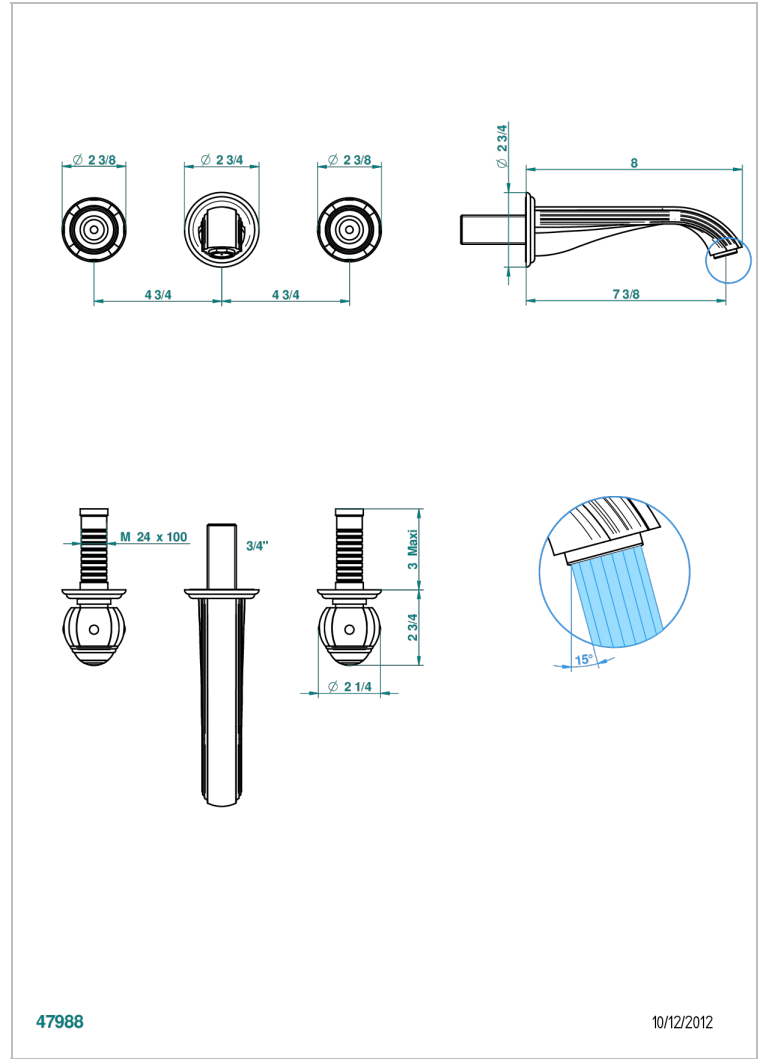

# ITHAQUE DECORACION EN ORO

A7A-40GB

Grifería para mezclador de lavabo de pared, caño goliat

THG<sup>®</sup>  
PARIS

## CARACTERÍSTICAS

- Ithaque decoración en oro
- Grifería para mezclador de lavabo de pared, caño goliat

## PRODUCTOS RELACIONADOS

- Ref. G00-40AC Rough parts for wall mounted 3 hole mixer, cross handle version
- Ref. G00-40AM Rough parts for wall mounted 3 hole mixer, lever handle version