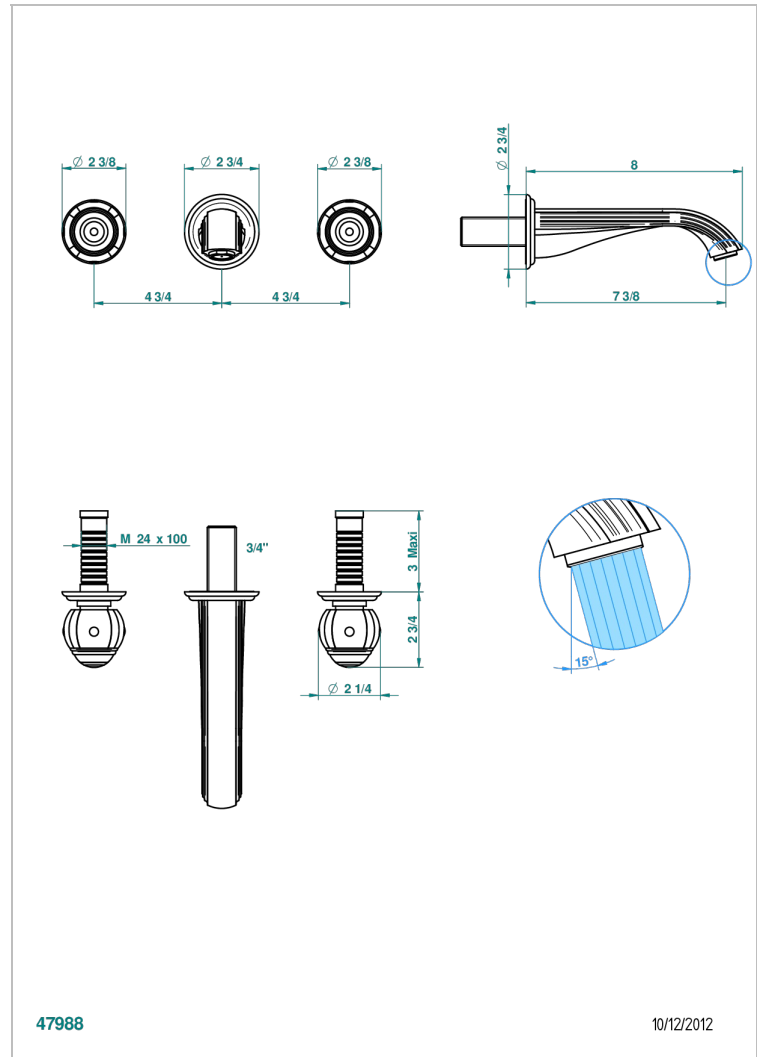

ITHAQUE, DEKOR GOLD

A7A-40GB

Garnitur für Waschtischbatterie zur Wandmontage, Goliath Auslauf

THG[®]
PARIS

EIGENSCHAFTEN

- Ithaque, Dekor Gold
- Garnitur für Waschtischbatterie zur Wandmontage, Goliath Auslauf

TECHNISCHE DATEN

- Recommandé : 3 bars (max. 5 bars) - Advised : 43,5 psi (max. 72 psi)
- 15 l/min à 3 bars (4 gpm at 43.5 psi)

ÄHNLICHE PRODUKTE

- Ref. G00-40AC Up-teil für wandarmatur
- Ref. G00-40AM Up-teil für wandarmatur

VERFÜGBARE OBERFLÄCHEN

Altnickel - H28
Blassgold - F30
Blassgold matt unlackiert - F31
Bronze hell - D01
Chrom - A02
Chrom / gold - G02

Chrom matt - C02
Gold - F01
Gold matt - F07
Kupfer altrot matt lackiert - H07
Mattschwarz keramik - D30
Nickel matt - C01