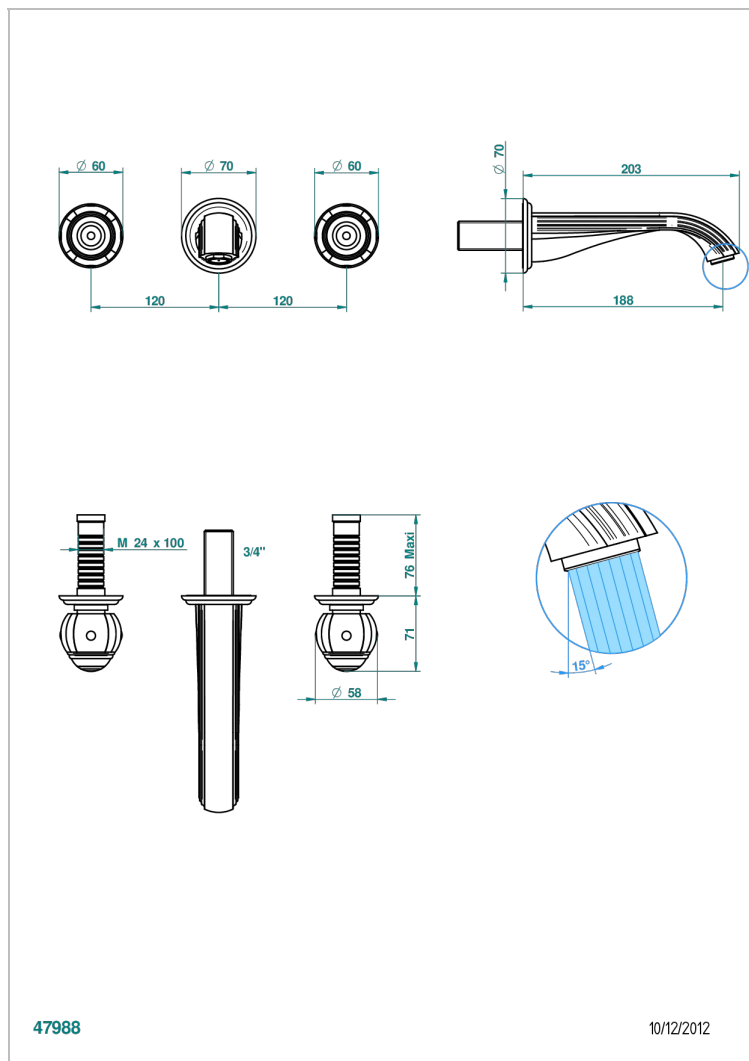

ITHAQUE С ЗОЛОТЫМ ДЕКОРОМ

A7A-40GB

THG[®]
PARIS

Внешняя часть смесителя встраиваемого в стену для раковины на три отверстия с изливом ГОЛИАФ

ХАРАКТЕРИСТИКИ

- Ithaque с золотым декором
- Внешняя часть смесителя встраиваемого в стену для раковины на три отверстия с изливом ГОЛИАФ

ТЕХНИЧЕСКИЕ ХАРАКТЕРИСТИКИ

- Recommandé : 3 bars (max. 5 bars) - Advised : 43,5 psi (max. 72 psi)
- 15 l/min à 3 bars (4 gpm at 43.5 psi)

СВЯЗАННЫЕ ТОВАРНЫЕ ПОЗИЦИИ

- Ref. G00-40AC Встраиваемая часть смесителя настенного на три отверстия (не рукоят.)
- Ref. G00-40AM Встраиваемая часть смесителя настенного на 3 отверстия на пластине (рукоят.)