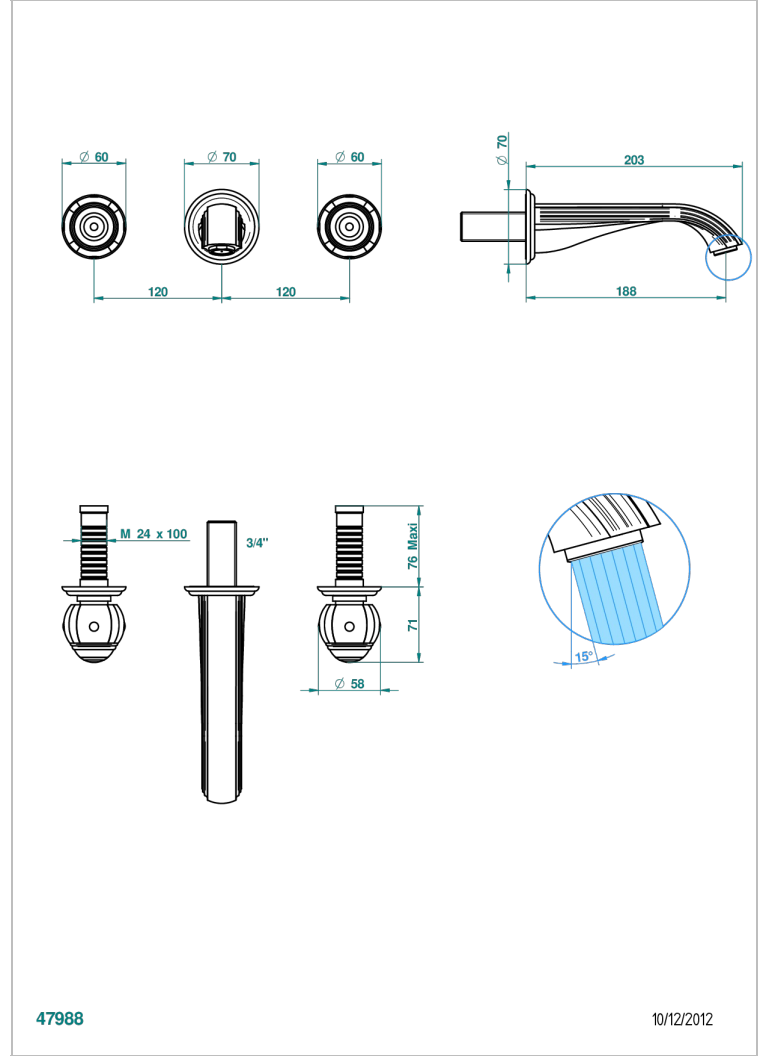

# ITHAQUE DECORACION EN ORO

A7A-40GB

Grifería para mezclador de lavabo de pared, caño goliat

THG<sup>®</sup>  
PARIS

47988

10/12/2012

## CARACTERÍSTICAS

- Ithaque decoración en oro
- Grifería para mezclador de lavabo de pared, caño goliat

## PRODUCTOS RELACIONADOS

- Ref. G00-40AC Rough parts for wall mounted 3 hole mixer, cross handle version
- Ref. G00-40AM Rough parts for wall mounted 3 hole mixer, lever handle version