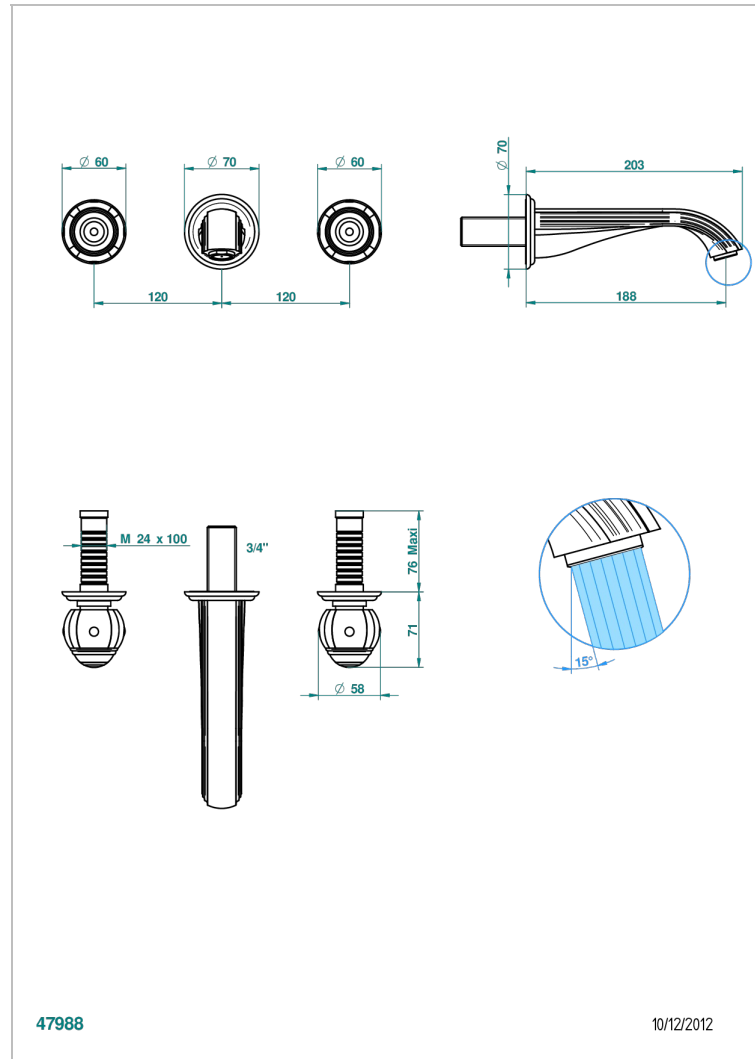

ITHAQUE, DEKOR GOLD

A7A-40GB

Garnitur für Waschtischbatterie zur Wandmontage, Goliath Auslauf

THG[®]
PARIS

EIGENSCHAFTEN

- Ithaque, Dekor Gold
- Garnitur für Waschtischbatterie zur Wandmontage, Goliath Auslauf

TECHNISCHE DATEN

- Recommandé : 3 bars (max. 5 bars) - Advised : 43,5 psi (max. 72 psi)
- 15 l/min à 3 bars (4 gpm at 43.5 psi)

ÄHNLICHE PRODUKTE

- Ref. G00-40AC Up-teil für wandarmatur
- Ref. G00-40AM Up-teil für wandarmatur

VERFÜGBARE OBERFLÄCHEN

Altnickel - H28
Blassgold - F30
Blassgold matt unlackiert - F31
Bronze hell - D01
Chrom - A02
Chrom / gold - G02

Chrom matt - C02
Gold - F01
Gold matt - F07
Kupfer altrot matt lackiert - H07
Mattschwarz keramik - D30
Nickel matt - C01