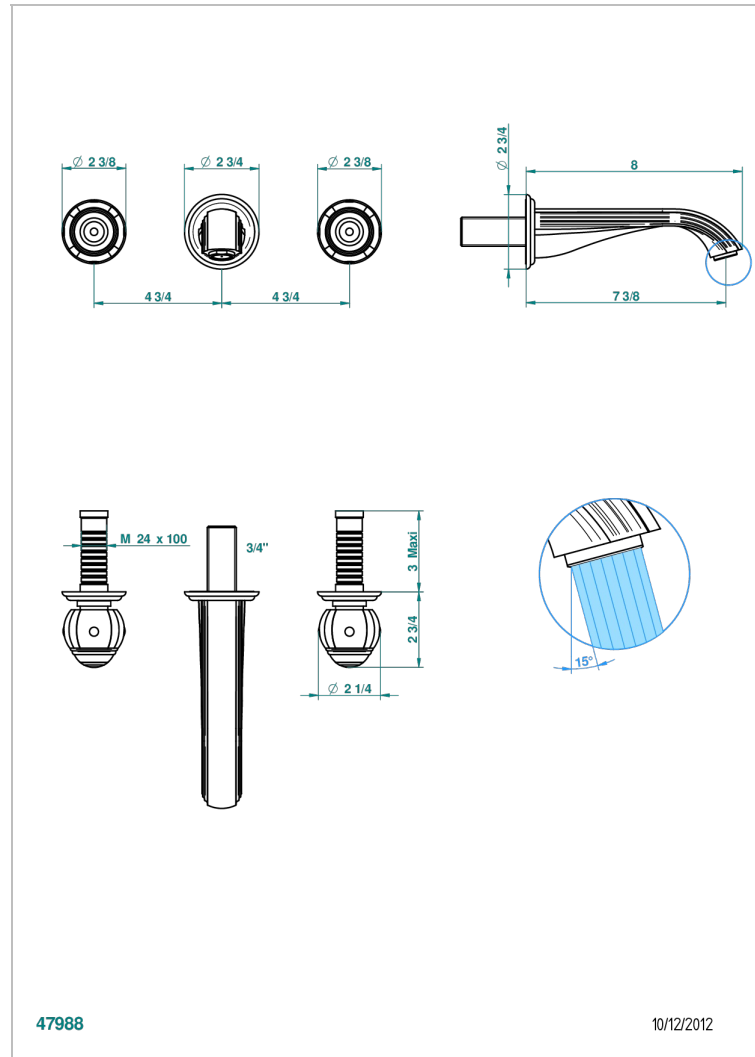

ITHAQUE С ЗОЛОТЫМ ДЕКОРОМ

A7A-40GB

Внешняя часть смесителя встраиваемого в стену для раковины на три отверстия с изливом ГОЛИАФ

THG[®]
PARIS

47988

10/12/2012

ХАРАКТЕРИСТИКИ

- Ithaque с золотым декором
- Внешняя часть смесителя встраиваемого в стену для раковины на три отверстия с изливом ГОЛИАФ

ТЕХНИЧЕСКИЕ ХАРАКТЕРИСТИКИ

- Recommandé : 3 bars (max. 5 bars) - Advised : 43,5 psi (max. 72 psi)
- 15 l/min à 3 bars (4 gpm at 43.5 psi)

СВЯЗАННЫЕ ТОВАРНЫЕ ПОЗИЦИИ

- Ref. G00-40AC Встраиваемая часть смесителя настенного на три отверстия (не рукоят.)
- Ref. G00-40AM Встраиваемая часть смесителя настенного на 3 отверстия на пластине (рукоят.)