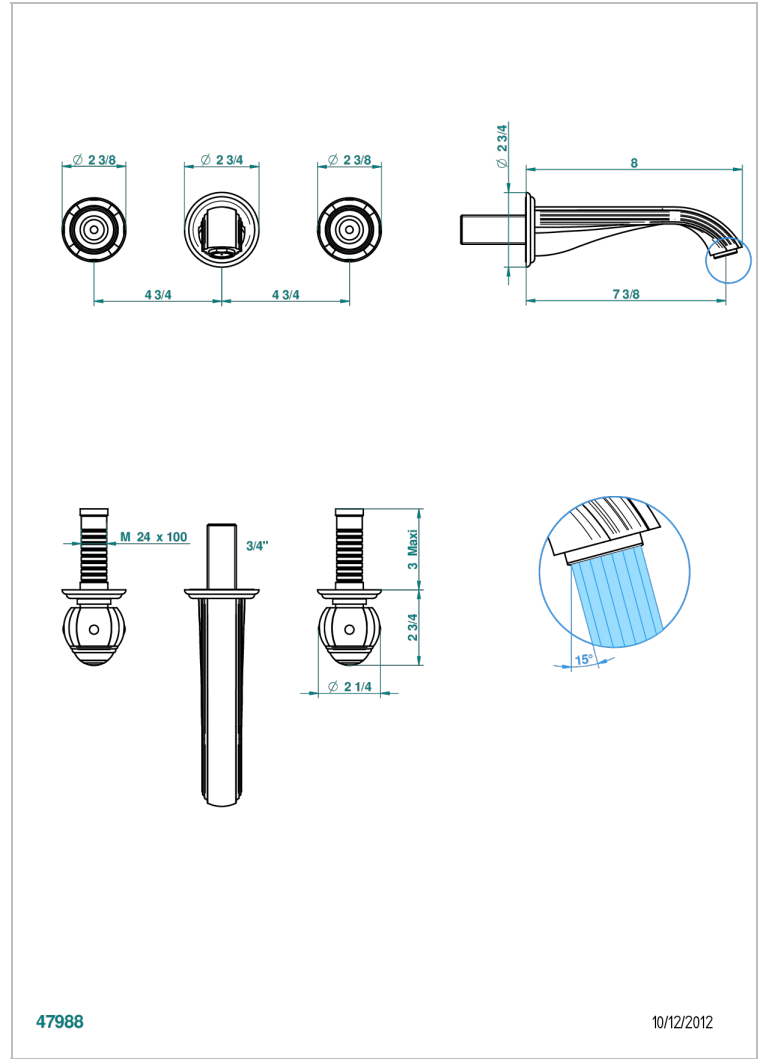

ITHAQUE DECORACION EN ORO

A7A-40GB

Grifería para mezclador de lavabo de pared, caño goliat

THG[®]
PARIS

CARACTERÍSTICAS

- Ithaque decoración en oro
- Grifería para mezclador de lavabo de pared, caño goliat

ESPECIFICACIONES TÉCNICAS

- Recommandé : 3 bars (max. 5 bars) - Advised : 43,5 psi (max. 72 psi)
- 15 l/min à 3 bars (4 gpm at 43.5 psi)

PRODUCTOS RELACIONADOS

- Ref. G00-40AC Rough parts for wall mounted 3 hole mixer, cross handle version
- Ref. G00-40AM Rough parts for wall mounted 3 hole mixer, lever handle version