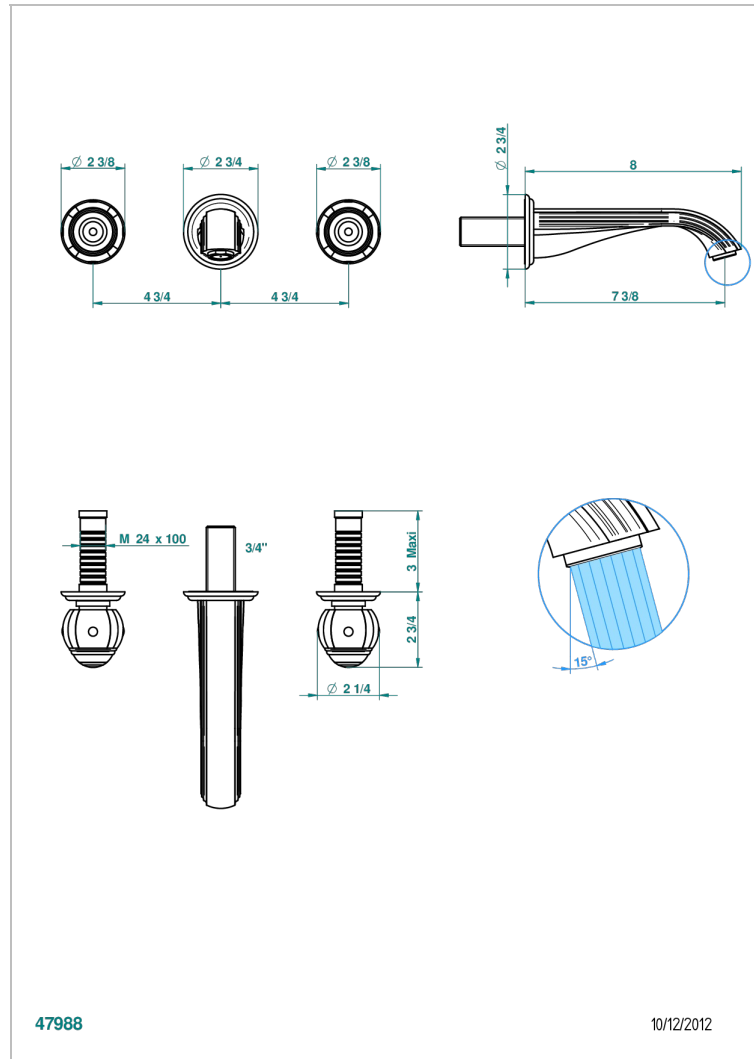

ITHAQUE, DEKOR GOLD

A7A-40GB

Garnitur für Waschtischbatterie zur Wandmontage, Goliath Auslauf

THG[®]
PARIS

47988

10/12/2012

EIGENSCHAFTEN

- Ithaque, Dekor Gold
- Garnitur für Waschtischbatterie zur Wandmontage, Goliath Auslauf

TECHNISCHE DATEN

- Recommandé : 3 bars (max. 5 bars) - Advised : 43,5 psi (max. 72 psi)
- 15 l/min à 3 bars (4 gpm at 43.5 psi)

ÄHNLICHE PRODUKTE

- Ref. G00-40AC Up-teil für wandarmatur
- Ref. G00-40AM Up-teil für wandarmatur

VERFÜGBARE OBERFLÄCHEN

Altnickel - H28
Blassgold - F30
Blassgold matt unlackiert - F31
Bronze hell - D01
Chrom - A02
Chrom / gold - G02

Chrom matt - C02
Gold - F01
Gold matt - F07
Kupfer altrot matt lackiert - H07
Mattschwarz keramik - D30
Nickel matt - C01