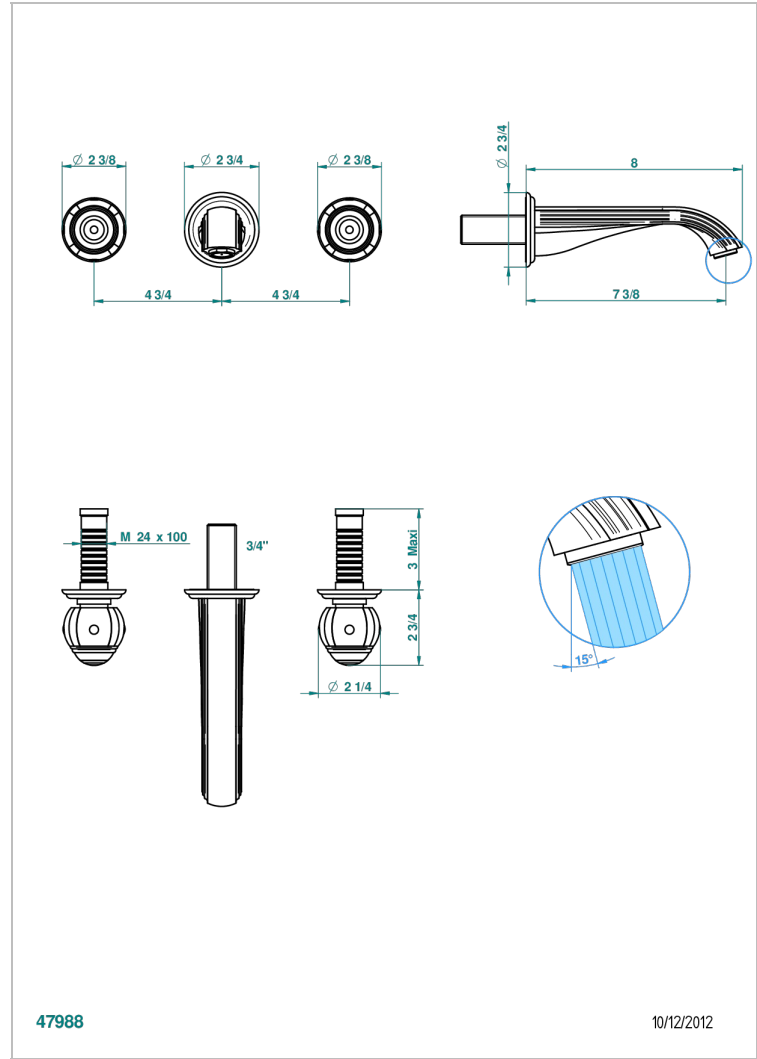

ITHAQUE GOLD DECOR

A7A-40GB

入墙式台盆龙头配件，大号喷嘴

THG[®]
PARIS

特色

- Ithaque Gold decor
- 入墙式台盆龙头配件，大号喷嘴

技术特征

- Recommandé : 3 bars (max. 5 bars) - Advised : 43,5 psi (max. 72 psi)
- 15 l/min à 3 bars (4 gpm at 43.5 psi)

相关的SKU

- Ref. G00-40AC 无下水器入墙式龙头嵌入部分 - 四通手柄版
- Ref. G00-40AM 无下水器入墙式龙头嵌入部分 - 单把手柄版

可选饰面

Black ceram - D30
Blush PVD - H62
Graphite PVD - H64
Matt Umber PVD - H67
Matt blush PVD - H60
Matt graphite PVD - H65

抛光镍 - B01
浅金 - F30
漆面铜 - D01