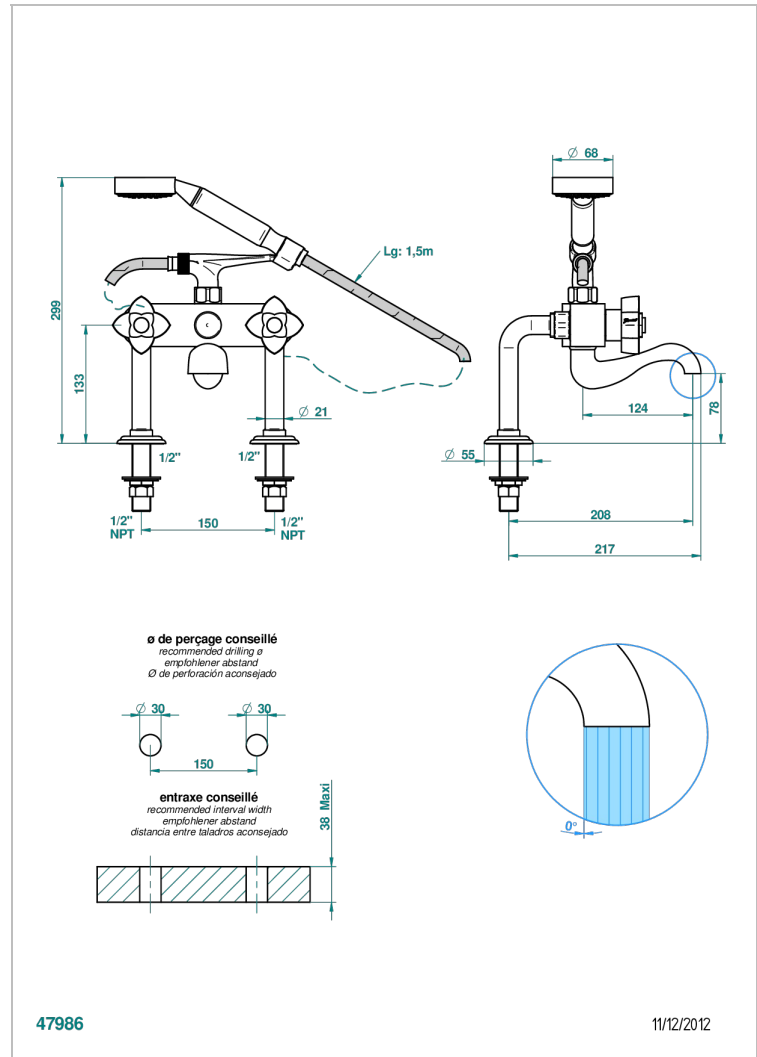

PETALE DE CRISTAL CLAIR

U6A-13G/US

Mélangeur bain douche sur gorge 1/2" avec flexible et douchette, standard américain

THG[®]
PARIS

CARACTÉRISTIQUES

- Pour montage bord de baignoire ou sur gorge
- Livré avec une paire de colonettes
- Têtes à disques céramique 1/2" 1/4 tour
- Bec à écoulement libre
- Entraxe 150 mm
- Inverseur automatique
- Flexible métallique 1,5 m double agrafage
- Douchette en laiton avec tapis Easyclean, réducteur de débit et clapet anti-retour
- Raccordements aux standards US
- ASME : ASME A112.18.1-2011/CSA B125.1-11

SPECIFICATIONS TECHNIQUES

- Recommandé : 3 bars (max. 5 bars) - Advised : 43,5 psi (max. 72 psi)
- Bec : 75 l/min à 3 bars - Douchette : 9,5 l/min à 3 bars
- Spout : 19,8 gpm à 43.5 psi - Handshower : 2.5 gpm à 43.5 psi