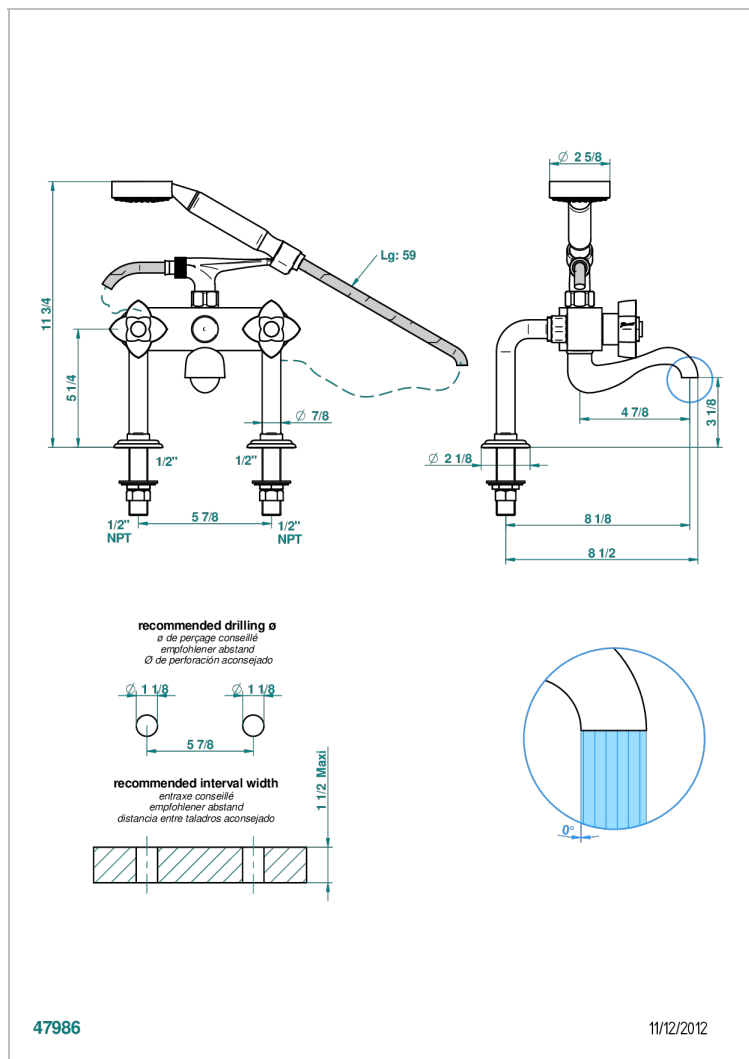

PETALE DE CRISTAL CLAIR

U6A-13G/US

Mélangeur bain douche sur gorge 1/2" avec flexible et douchette, standard américain

THG[®]
PARIS

CARACTÉRISTIQUES

- Pour montage bord de baignoire ou sur gorge
- Livré avec une paire de colonettes
- Têtes à disques céramique 1/2" 1/4 tour
- Bec à écoulement libre
- Entraxe 150 mm
- Inverseur automatique
- Flexible métallique 1,5 m double agrafage
- Douchette en laiton avec tapis Easyclean, réducteur de débit et clapet anti-retour
- Raccordements aux standards US
- ASME : ASME A112.18.1-2011/CSA B125.1-11

Pvd umber mat - H67
Vieux cuivre rouge mat - H07
Vieux nickel - H28

SPÉCIFICATIONS TECHNIQUES

- Recommandé : 3 bars (max. 5 bars) - Advised : 43,5 psi (max. 72 psi)
- Bec : 75 l/min à 3 bars - Douchette : 9,5 l/min à 3 bars
- Spout : 19,8 gpm at 43.5 psi - Handshower : 2.5 gpm at 43.5 psi