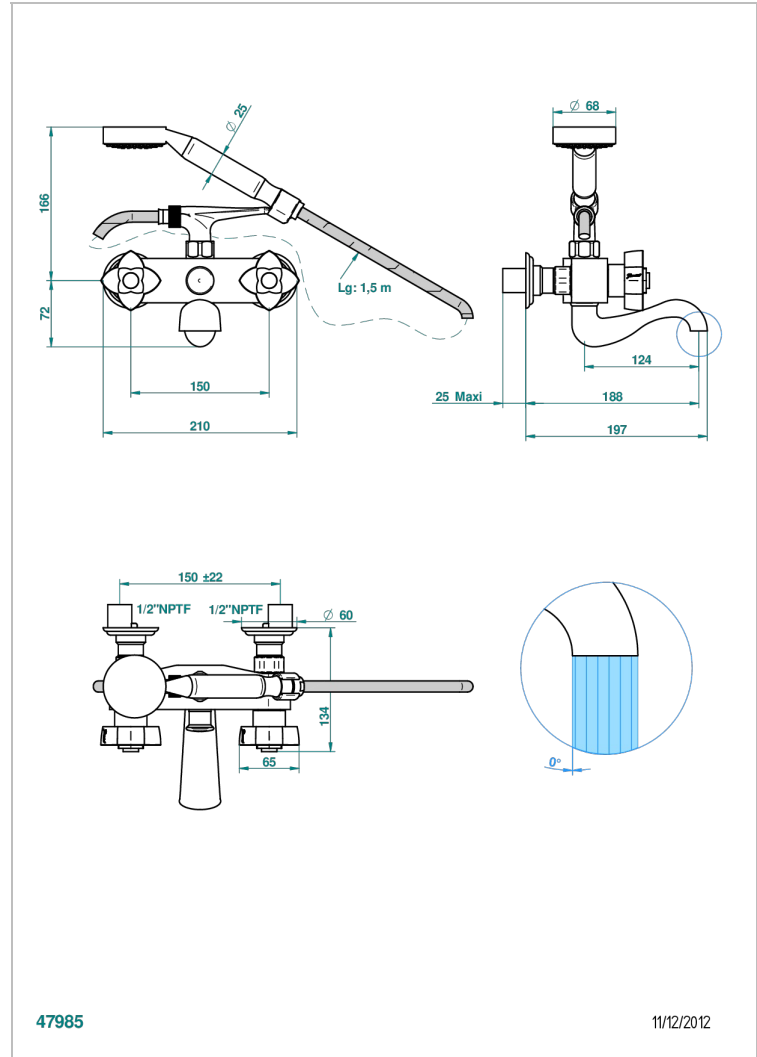

# PETALE DE CRISTAL CLAIR

U6A-13B/US

Bain douche mural 1/2", avec système de douche standard américain

THG<sup>®</sup>  
PARIS

## CARACTÉRISTIQUES

- Têtes à disques céramique 1/2" 1/4 tour
- Bec à écoulement libre
- Entraxe 150 mm
- Livré avec raccords excentrés en laiton
- Inverseur automatique
- Flexible métallique 1,5 m double agrafage
- Douchette en laiton avec tapis Easyclean, réducteur de débit et clapet anti-retour
- Raccordements aux standards US
- ASME : ASME A112.18.1-2011/CSA B125.1-11

## SPÉCIFICATIONS TECHNIQUES

- Recommandé : 3 bars (max. 5 bars) - Advised : 43,5 psi (max. 72 psi)
- Bec : 75 l/min à 3 bars - Douchette : 9,5 l/min à 3 bars
- Spout : 19,8 gpm at 43.5 psi - Handshower : 2.5 gpm at 43.5 psi