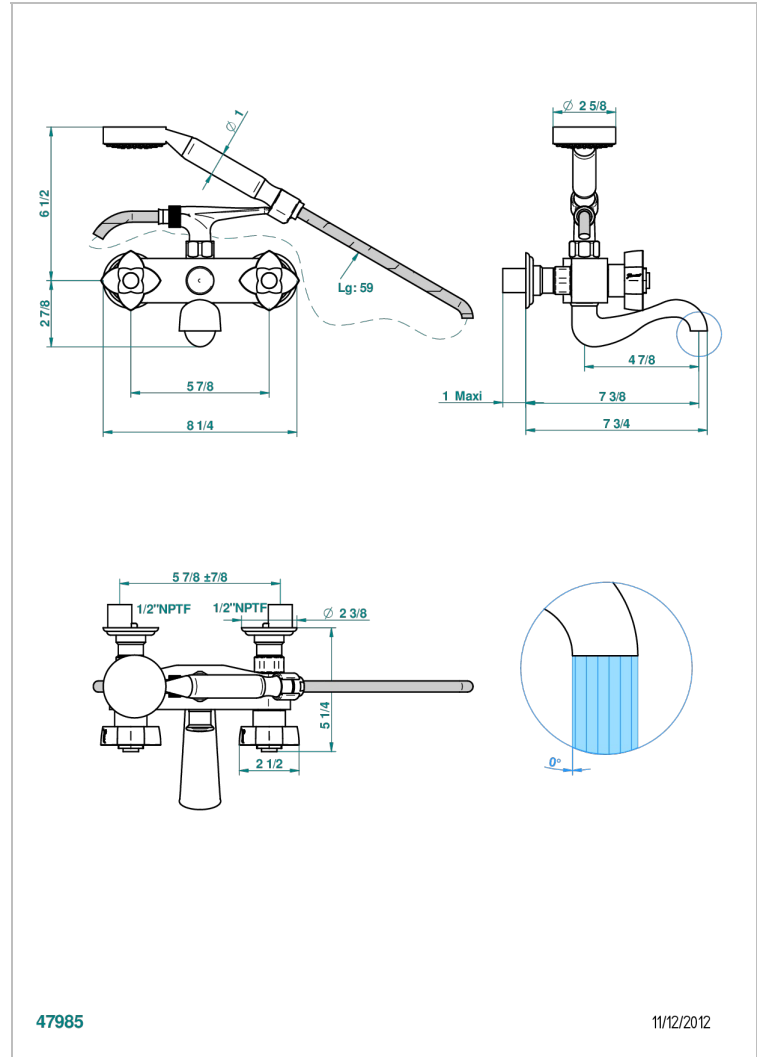

# PETALE DE CRISTAL CLAIR

U6A-13B/US

Bain douche mural 1/2", avec système de douche standard américain

THG<sup>®</sup>  
PARIS

## CARACTÉRISTIQUES

- Têtes à disques céramique 1/2" 1/4 tour
- Bec à écoulement libre
- Entraxe 150 mm
- Livré avec raccords excentrés en laiton
- Inverseur automatique
- Flexible métallique 1,5 m double agrafage
- Douchette en laiton avec tapis Easyclean, réducteur de débit et clapet anti-retour
- Raccordements aux standards US
- ASME : ASME A112.18.1-2011/CSA B125.1-11

## SPÉCIFICATIONS TECHNIQUES

- Recommandé : 3 bars (max. 5 bars) - Advised : 43,5 psi (max. 72 psi)
- Bec : 75 l/min à 3 bars - Douchette : 9,5 l/min à 3 bars
- Spout : 19,8 gpm at 43.5 psi - Handshower : 2.5 gpm at 43.5 psi