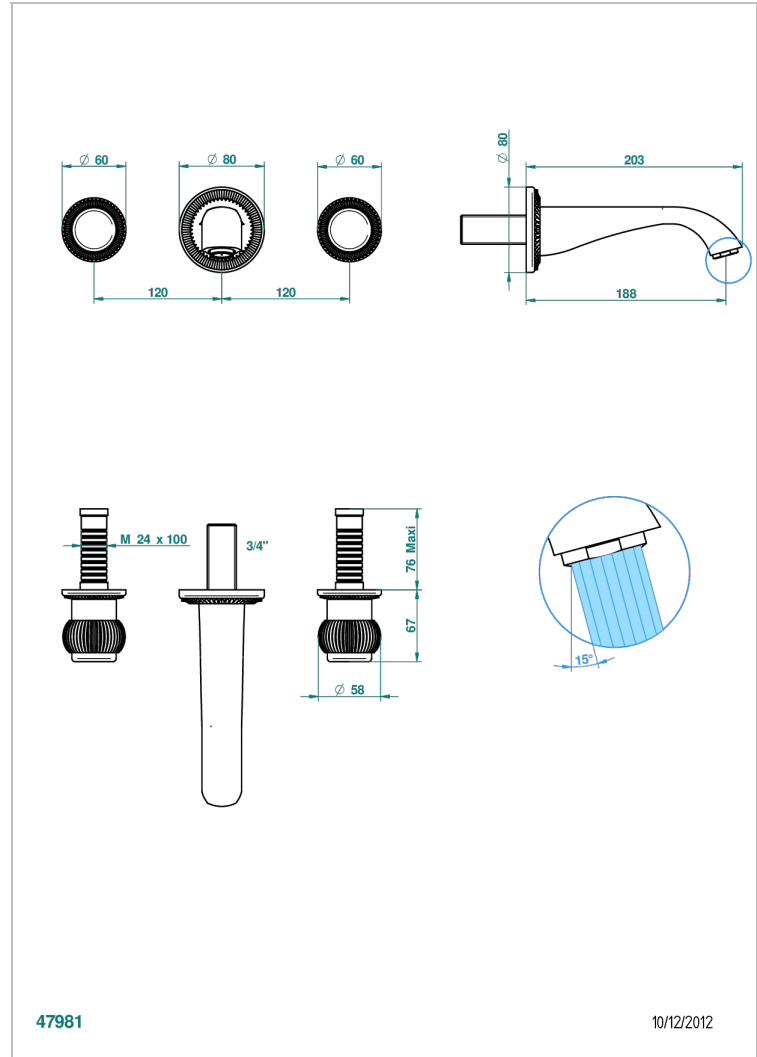

DIPLOMATE ROYALE

U4D-41GB

Trim only for wall mounted 3-hole bath mixer

THG[®]
PARIS

CARACTERÍSTICAS

- Diplomate Royale
- Trim only for wall mounted 3-hole bath mixer

ESPECIFICACIONES TÉCNICAS

- Recommandé : 3 bars (max. 5 bars) - Advised : 43,5 psi (max. 72 psi)
- Bec : 35 l/min à 3 bars
- Spout : 9.26 gpm at 43.5 psi

PRODUCTOS RELACIONADOS

- Ref. G00-40AM/US Partie à encastrer pour mélangeur mural - version manettes- standard américain

ACABADOS DISPONIBLES

Bronce claro - D01
Cerámica negra mate - D30
Cobre viejo mate - H07
Cromo - A02
Cromo / dorado - G02
Cromo mate - C02