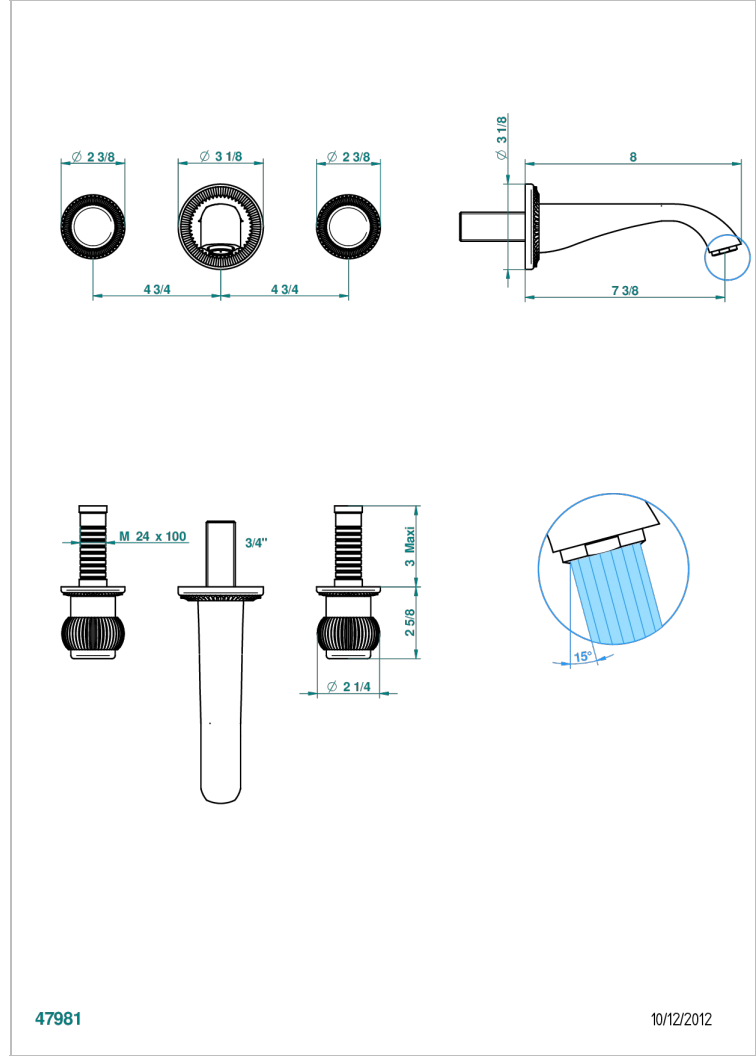

# DIPLOMATE ROYALE

U4D-41GB

Trim only for wall mounted 3-hole bath mixer

THG<sup>®</sup>  
PARIS

## CARACTERÍSTICAS

- Diplomate Royale
- Trim only for wall mounted 3-hole bath mixer

## ESPECIFICACIONES TÉCNICAS

- Recommandé : 3 bars (max. 5 bars) - Advised : 43,5 psi (max. 72 psi)
- Bec : 35 l/min à 3 bars
- Spout : 9.26 gpm at 43.5 psi

## PRODUCTOS RELACIONADOS

- Ref. G00-40AM/US Partie à encastrer pour mélangeur mural - version manettes- standard américain