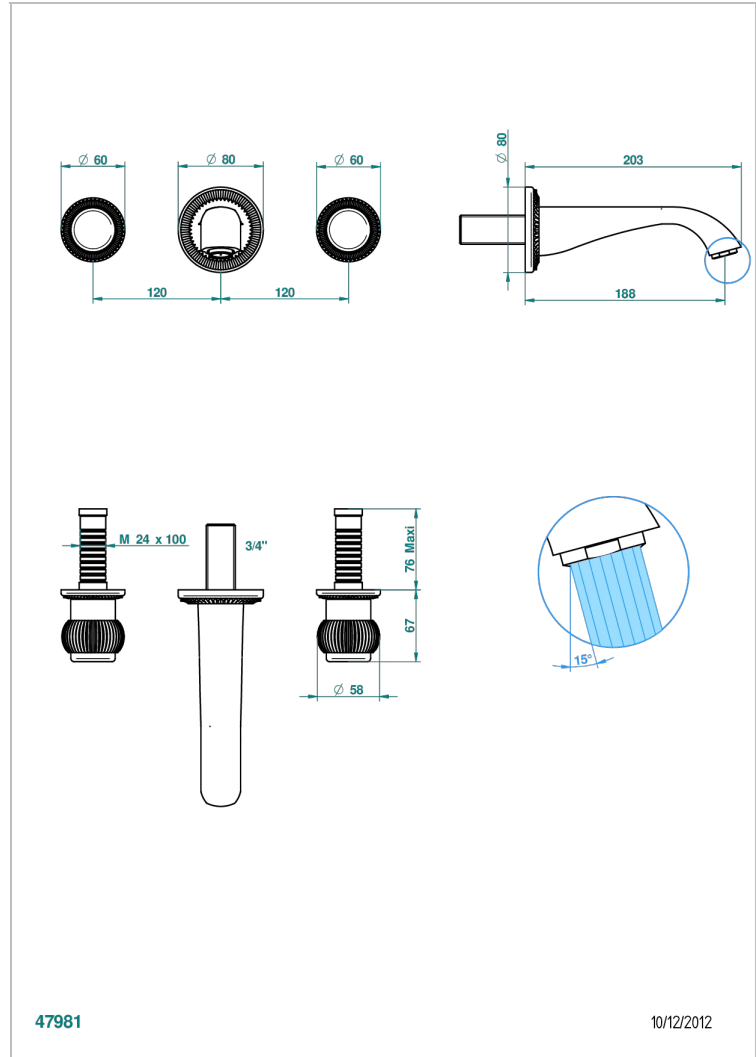

DIPLOMATE ROYALE

U4D-41GB

Trim only for wall mounted 3-hole bath mixer

THG[®]
PARIS

47981

10/12/2012

EIGENSCHAFTEN

- Diplomate Royale
- Trim only for wall mounted 3-hole bath mixer

TECHNISCHE DATEN

- Recommandé : 3 bars (max. 5 bars) - Advised : 43,5 psi (max. 72 psi)
- Bec : 35 l/min à 3 bars
- Spout : 9.26 gpm at 43.5 psi

ÄHNLICHE PRODUKTE

- Ref. G00-40AC Up-teil für wandarmatur
- Ref. G00-40AM Up-teil für wandarmatur

VERFÜGBARE OBERFLÄCHEN

Altnickel - H28
Blassgold - F30
Blassgold matt unlackiert - F31
Bronze hell - D01
Chrom - A02
Chrom / gold - G02

Chrom matt - C02
Gold - F01
Gold matt - F07
Kupfer altrot matt lackiert - H07
Mattschwarz keramik - D30
Nickel matt - C01