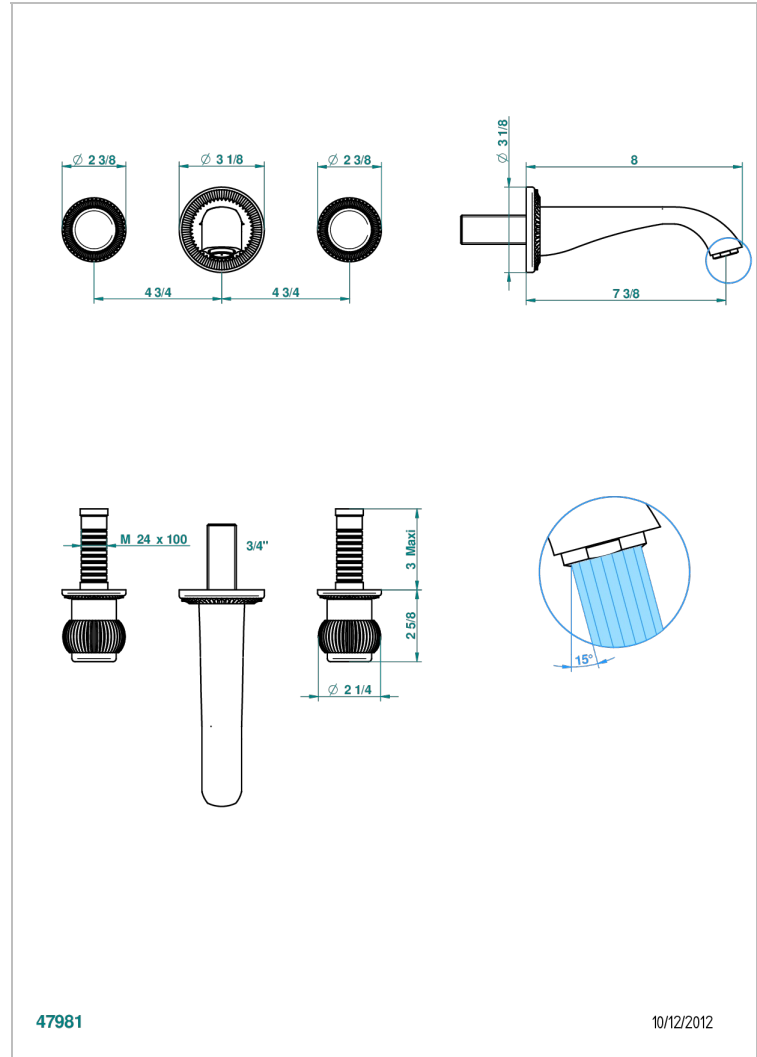

# DIPLOMATE ROYALE

U4D-41GB

Trim only for wall mounted 3-hole bath mixer

THG<sup>®</sup>  
PARIS

## EIGENSCHAFTEN

- Diplomate Royale
- Trim only for wall mounted 3-hole bath mixer

## TECHNISCHE DATEN

- Recommandé : 3 bars (max. 5 bars) - Advised : 43,5 psi (max. 72 psi)
- Bec : 35 l/min à 3 bars
- Spout : 9.26 gpm at 43.5 psi

## ÄHNLICHE PRODUKTE

- Ref. G00-40AC Up-teil für wandarmatur
- Ref. G00-40AM Up-teil für wandarmatur