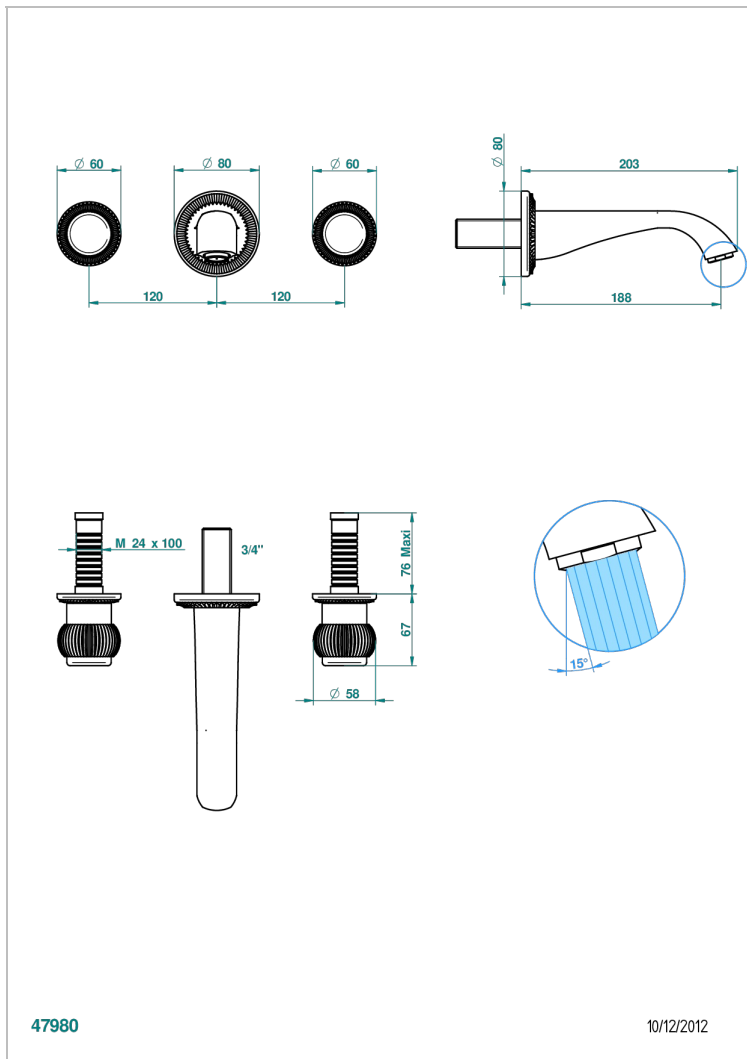

DIPLOMATE ROYALE

U4D-40GBUS

Garniture pour mélangeur de lavabo mural - bec goliath- standard américain

THG[®]
PARIS

CARACTÉRISTIQUES

- Ensemble composé d'un bec mural de lavabo et des 2 garnitures de robinets
- Nécessite partie encastrée Réf. 40AC/US
- Laiton sans plomb
- Aérateur-mousseur
- Livré sans vidage
- Raccordement aux standards US

SPECIFICATIONS TECHNIQUES

- Recommandé : 3 bars (max. 5 bars) - Advised : 43,5 psi (max. 72 psi)
- 15 l/min à 3 bars (4 gpm at 43.5 psi)

PRODUITS ASSOCIÉS

- Ref. G00-40AM/US Partie à encastrer pour mélangeur mural - version manettes- standard américain