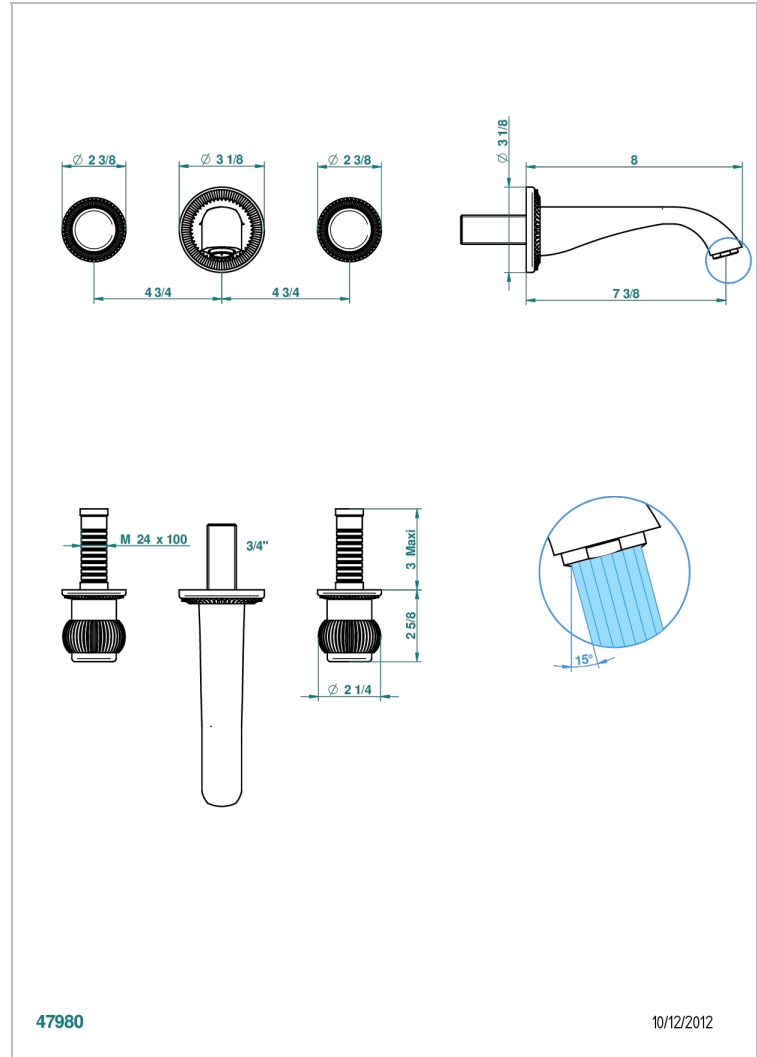

# DIPLOMATE ROYALE

U4D-40GBUS

Garniture pour mélangeur de lavabo mural - bec goliath- standard américain

THG<sup>®</sup>  
PARIS

47980

10/12/2012

## CARACTÉRISTIQUES

- Ensemble composé d'un bec mural de lavabo et des 2 garnitures de robinets
- Nécessite partie encastrée Réf. 40AC/US
- Laiton sans plomb
- Aérateur-mousseur
- Livré sans vidage
- Raccordement aux standards US

## PRODUITS ASSOCIÉS

- Ref. G00-40AM/US Partie à encastrer pour mélangeur mural - version manettes- standard américain